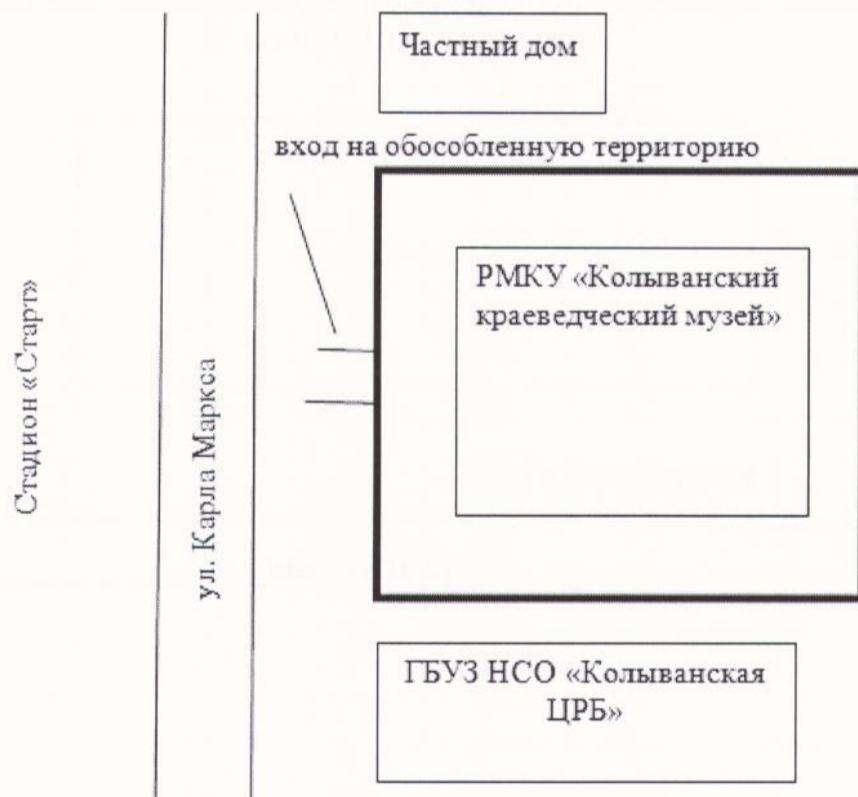

СХЕМА

границ прилегающей территории места проведения собраний, митингов, демонстраций, шествий и пикетирований, расположенного по адресу: территория, прилегающая к зданию по адресу: р.п. Колывань, Трактовая, 2

СХЕМА
границ прилегающей территории Универсальной постоянно действующей ярмарки,
расположенной по адресу: р.п. Колывань, ул. Московская, 37 б

СХЕМА
границ прилегающей территории РМКУ «Колыванский краеведческий музей»
расположенного по адресу: р. п. Колывань, ул. Карла Маркса, 64

СХЕМА
границ прилегающей территории РМКУ «Колыванский ДК «Юность»,
расположенного по адресу: р.п. Колывань, ул. Московская, 48

СХЕМА
границ прилегающей территории МКУ ОЦК «Мечта», расположенного по адресу:
Королевка, ул. Школьная, 32