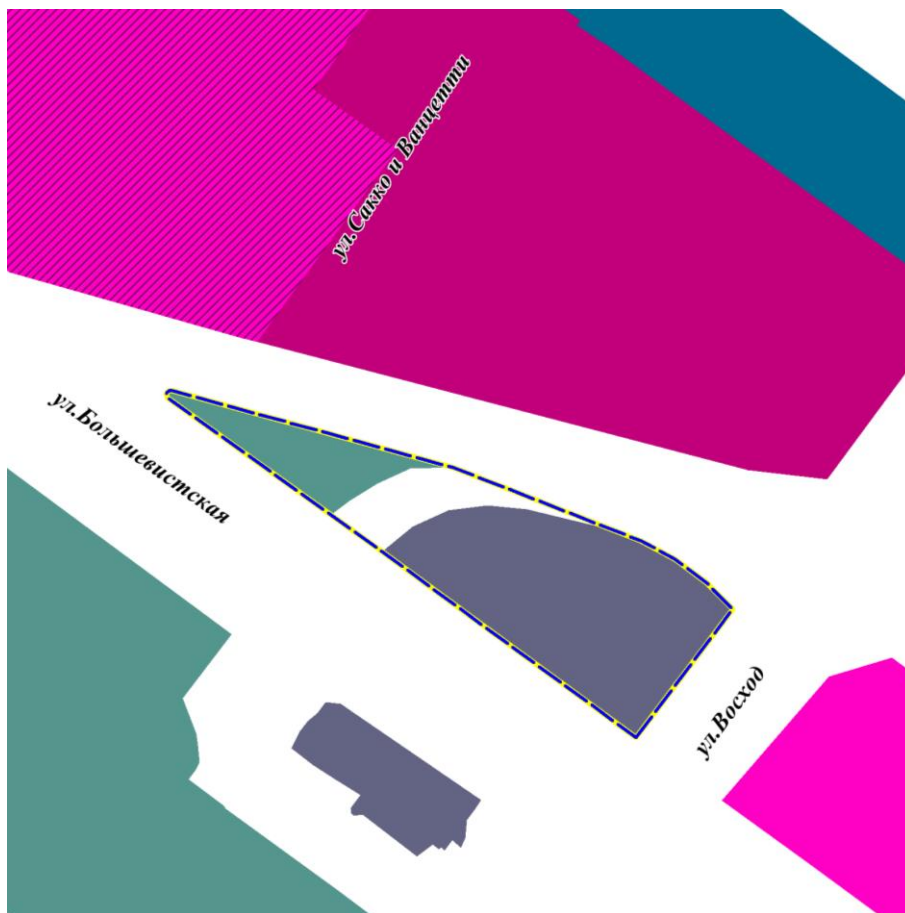

ФРАГМЕНТ
карты функциональных зон города Новосибирска

Функциональные зоны:

Существ.	Проект.	
		общественно-деловая зона
		зона смешанной и общественно-деловой застройки
		зона рекреационного назначения
		зона транспортной инфраструктуры
		зона транспортной инфраструктуры (подзона улично-дорожной сети)
		зона инженерной инфраструктуры
		зона акваторий

Границы

граница функциональной зоны с иными параметрами