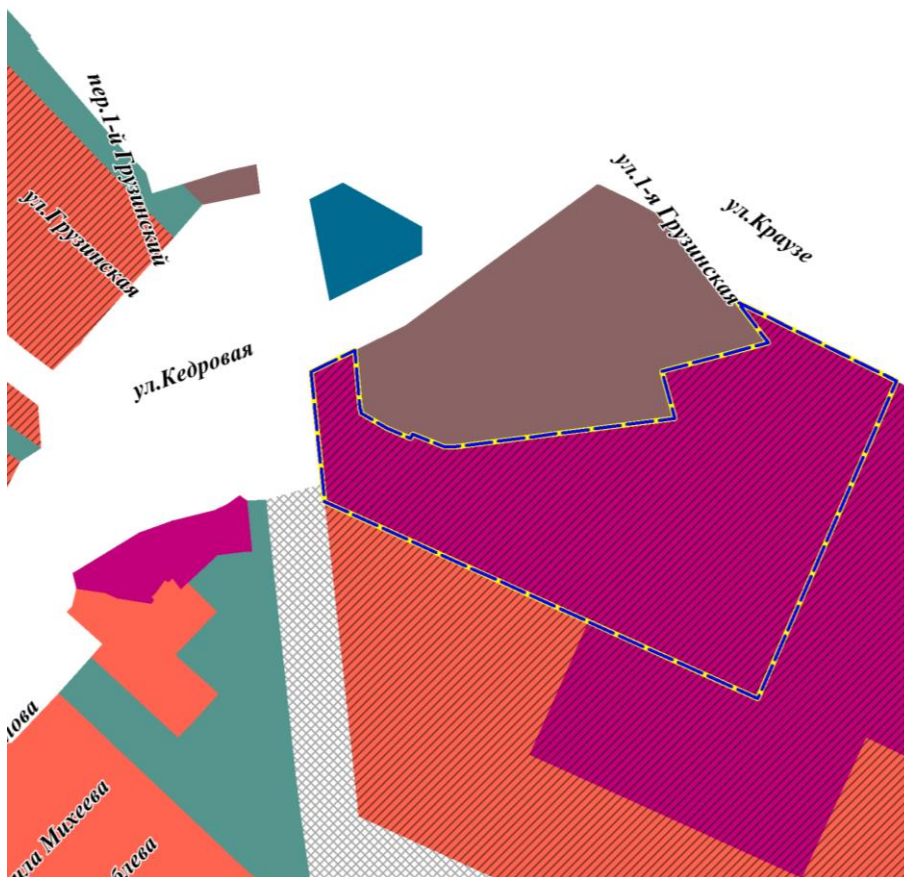

ФРАГМЕНТ
карты функциональных зон города Новосибирска

Функциональные зоны:

Существ.	Проект.	
		жилая зона
		зона смешанной и общественно-деловой застройки
		зона рекреационного назначения
		зона транспортной инфраструктуры
		зона транспортной инфраструктуры (подзона улично-дорожной сети)
		зона транспортной инфраструктуры (подзона перспективной улично-дорожной сети)
		производственная зона

Границы

граница функциональной зоны с иными параметрами