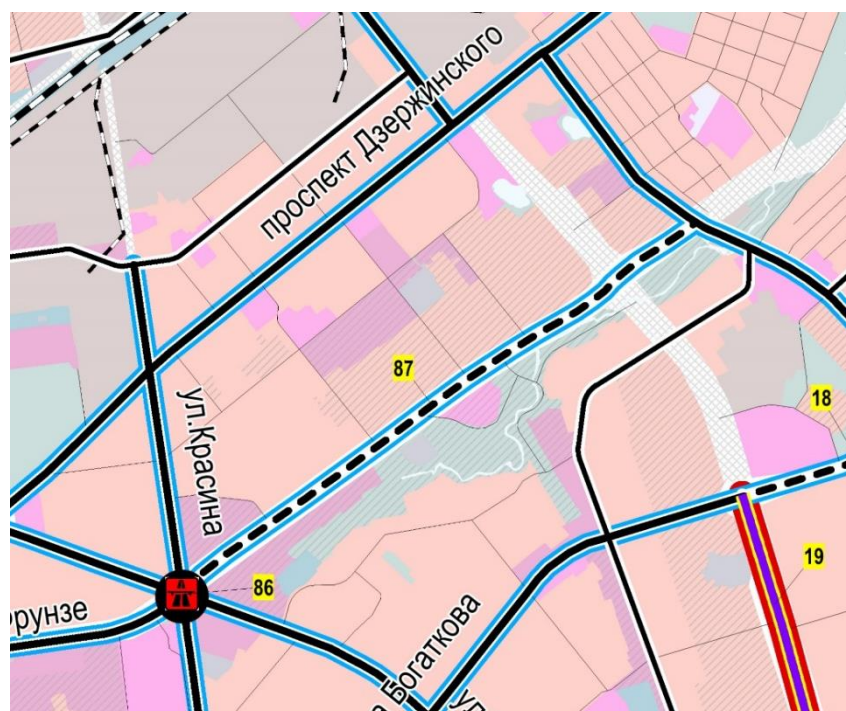

## ФРАГМЕНТ

**карты планируемого размещения объектов местного значения города Новосибирска в области автомобильных дорог местного значения и в иных областях в связи с решением вопросов местного значения городского округа (в части развития дорожной деятельности в отношении автомобильных дорог и обеспечения безопасности дорожного движения на автомобильных дорогах)**