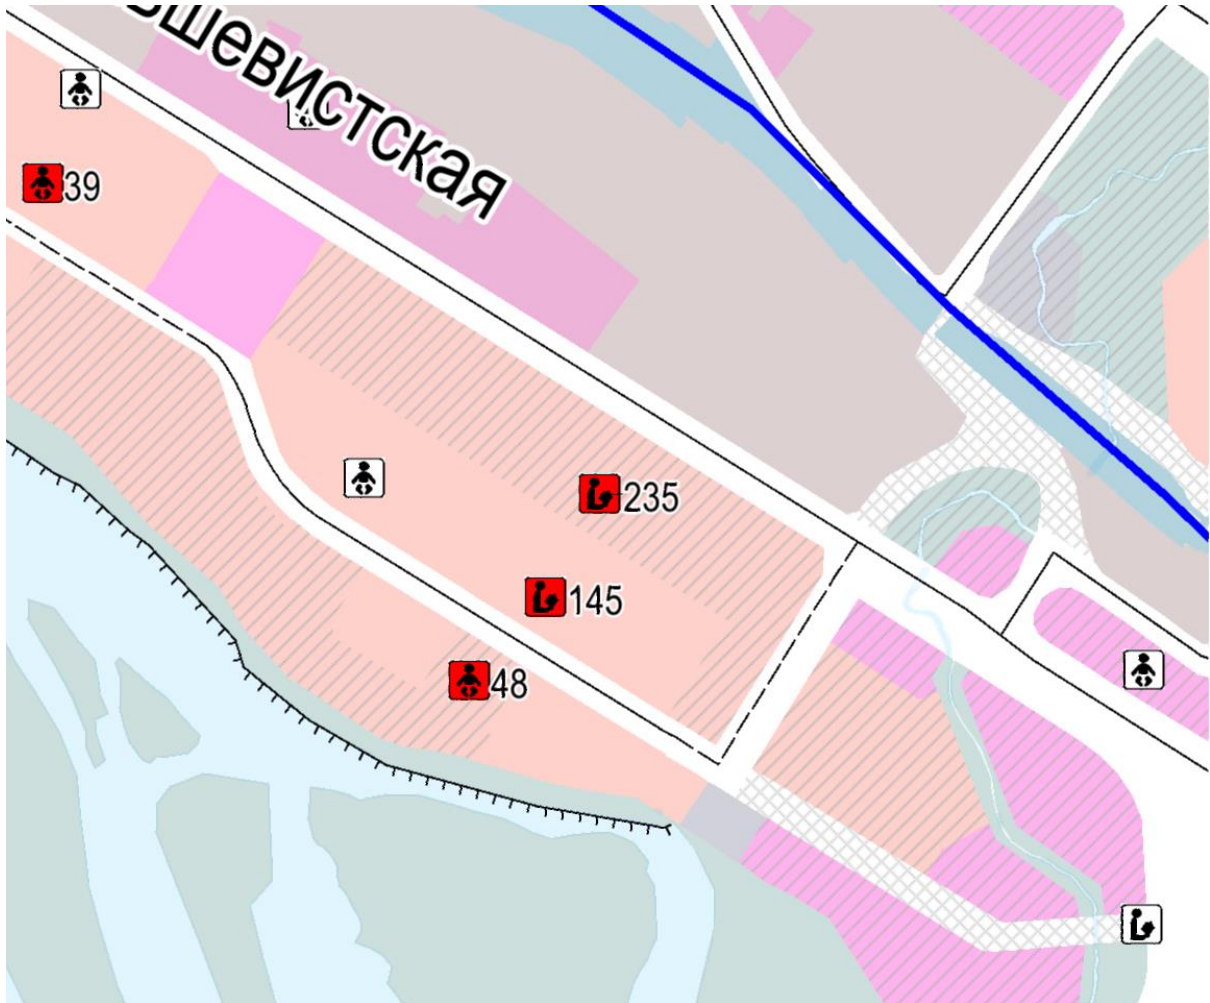

ФРАГМЕНТ
карты планируемого размещения объектов местного значения города
Новосибирска в области образования

Объекты местного значения городского округа в области образования
(утверждаемые)

Существ.   Проект.   Реконстр.

Дошкольная образовательная организация

Общеобразовательная организация

235

Порядковый номер по таблице 2 Положения о территориальном планировании
города Новосибирска

Границы

граница планировочного района