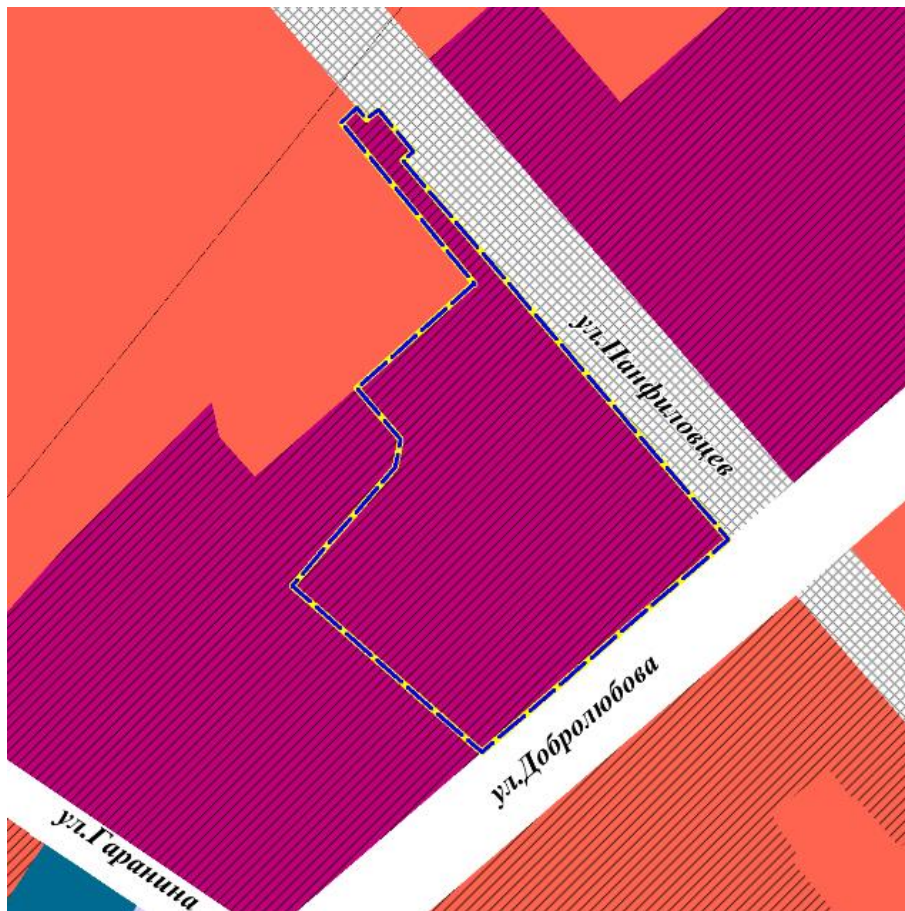

ФРАГМЕНТ
карты функциональных зон города Новосибирска

Функциональные зоны:

Существ.	Проект.	
		жилая зона
		зона смешанной и общественно-деловой застройки
		зона транспортной инфраструктуры
		зона транспортной инфраструктуры (подзона улично-дорожной сети)
		зона транспортной инфраструктуры (подзона перспективной улично-дорожной сети)

Границы

граница функциональной зоны с иными параметрами