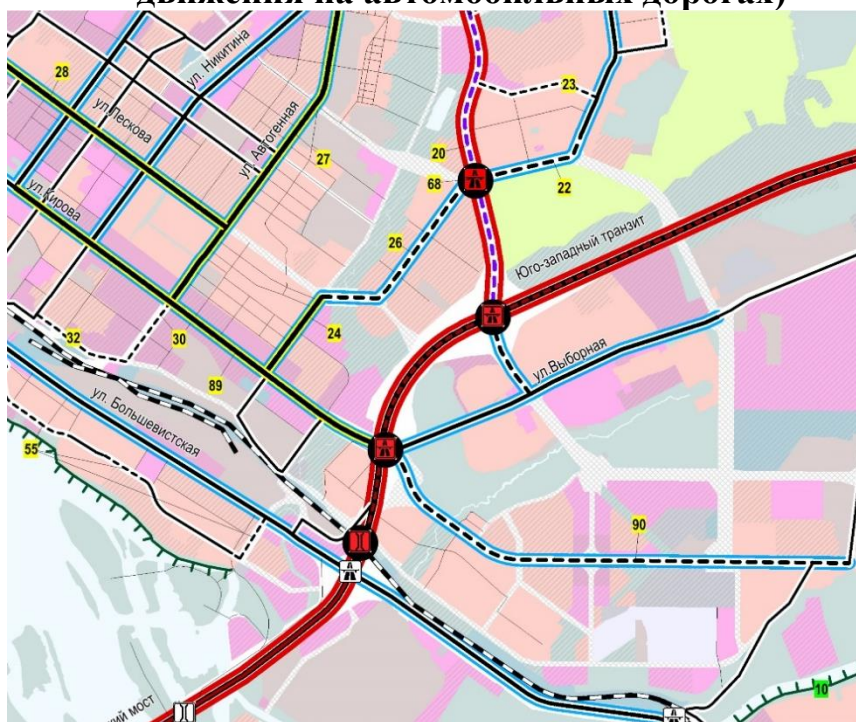

ФРАГМЕНТ
карты планируемого размещения объектов местного значения города
Новосибирска в области автомобильных дорог местного значения и в иных
областях в связи с решением вопросов местного значения городского округа
(в части развития дорожной деятельности в отношении автомобильных
дорог и обеспечения безопасности дорожного
движения на автомобильных дорогах)

Объекты транспортной инфраструктуры регионального значения в границах города Новосибирска (отображаемые)

Сущест. Реконстр. Планир.

Автомобильные дороги регионального значения

Искусственные дорожные сооружения регионального значения (отображаемые)

Транспортная развязка в разных уровнях
 Мостовое сооружение

Искусственные дорожные сооружения

Сущест.

Транспортная развязка в разных уровнях
 Мостовое сооружение

Объекты транспортной инфраструктуры местного значения (утверждаемые)

Улично-дорожная сеть

Сущест. Реконстр. Планир.

Магистральные улицы общегородского значения непрерывного движения
 Магистральные улицы общегородского значения регулируемого движения
 Магистральная улица районного значения
 Улицы и дороги местного значения

89
Порядковый номер по таблице 3 Положения о территориальном планировании города Новосибирска