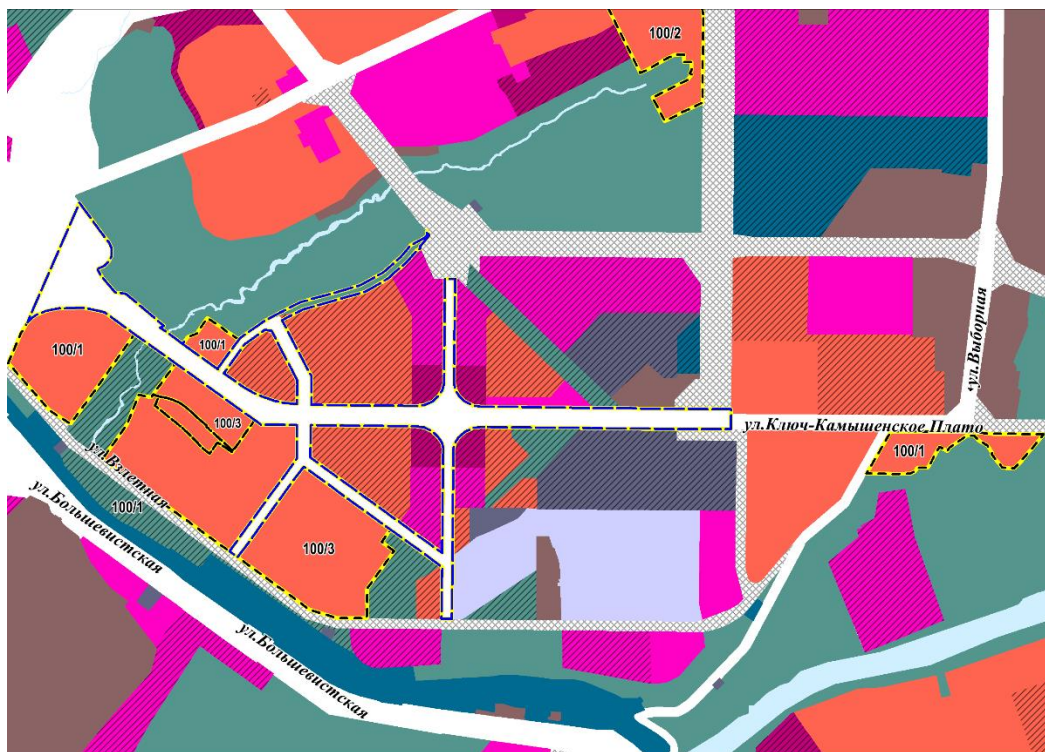

ФРАГМЕНТ
карты функциональных зон города Новосибирска

Функциональные зоны:

Существ.	Проект.	
		жилая зона
		общественно-деловая зона
		зона смешанной и общественно-деловой застройки
		зона рекреационного назначения
		зона транспортной инфраструктуры
		зона транспортной инфраструктуры (подзона улично-дорожной сети)
		зона транспортной инфраструктуры (подзона перспективной улично-дорожной сети)¹
		зона инженерной инфраструктуры
		производственная зона
		зона режимных территорий
		зона акваторий
		индекс функциональной зоны

Границы

граница функциональной зоны с иными параметрами