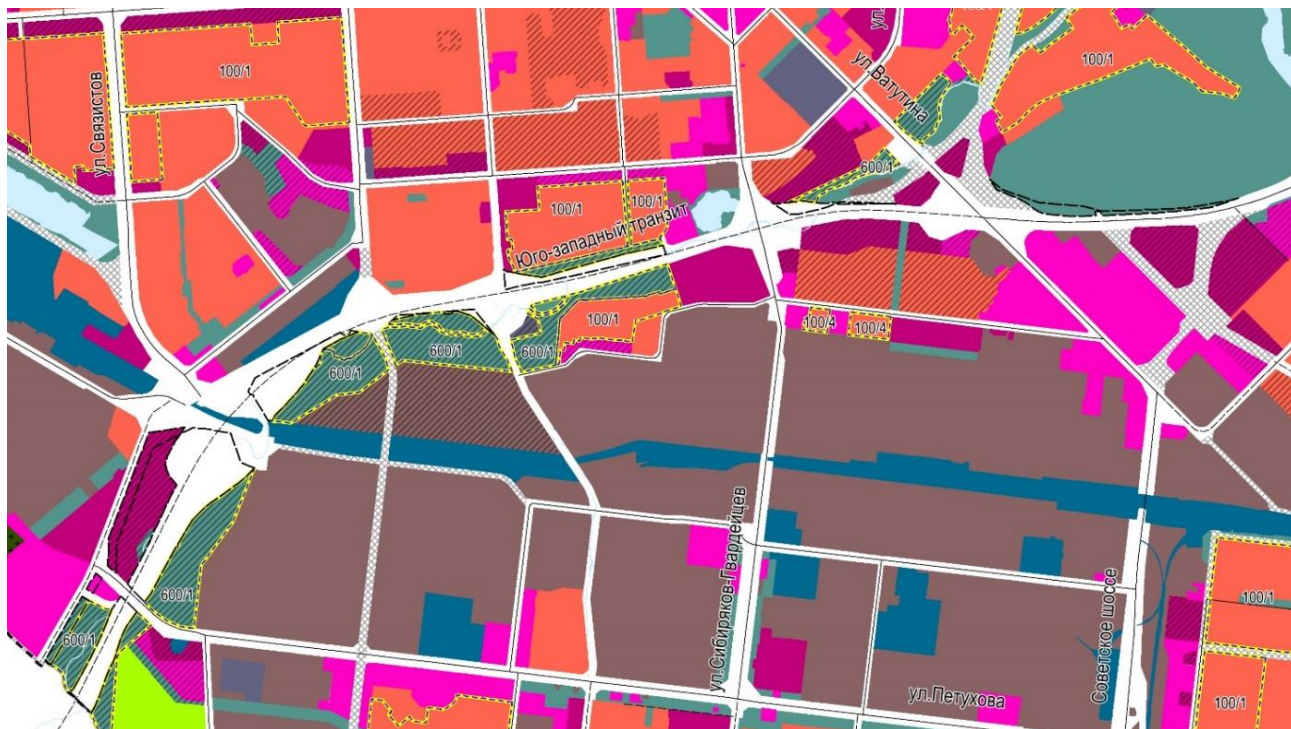

зона рекреационного назначения

зона транспортной инфраструктуры  
(подзона улично-дорожной сети)

**Границы**

граница функциональной  
зоны с иными параметрами

**ФРАГМЕНТ**  
**карты функциональных зон города Новосибирска**

**Функциональные зоны:**

Существ.	Проект.	
		жилая зона
		общественно-деловая зона
		зона смешанной и общественно-деловой застройки
		зона рекреационного назначения
		зона садоводческих или огороднических некоммерческих товариществ
		зона транспортной инфраструктуры
		зона транспортной инфраструктуры (подзона улично-дорожной сети)
		зона транспортной инфраструктуры (подзона перспективной улично-дорожной сети)
		зона инженерной инфраструктуры
		производственная зона
		зона акваторий
		индекс функциональной зоны

**Границы**

граница функциональной зоны с иными параметрами

**ФРАГМЕНТ**  
**карты функциональных зон города Новосибирска**

**Функциональные зоны:**

Существ.	Проект.	
		жилая зона
		общественно-деловая зона
		зона смешанной и общественно-деловой застройки
		зона рекреационного назначения
		зона садоводческих или огороднических некоммерческих товариществ
		зона транспортной инфраструктуры
		зона транспортной инфраструктуры (подзона улично-дорожной сети)
		зона транспортной инфраструктуры (подзона перспективной улично-дорожной сети)
		зона инженерной инфраструктуры
		производственная зона
		зона акваторий
		индекс функциональной зоны