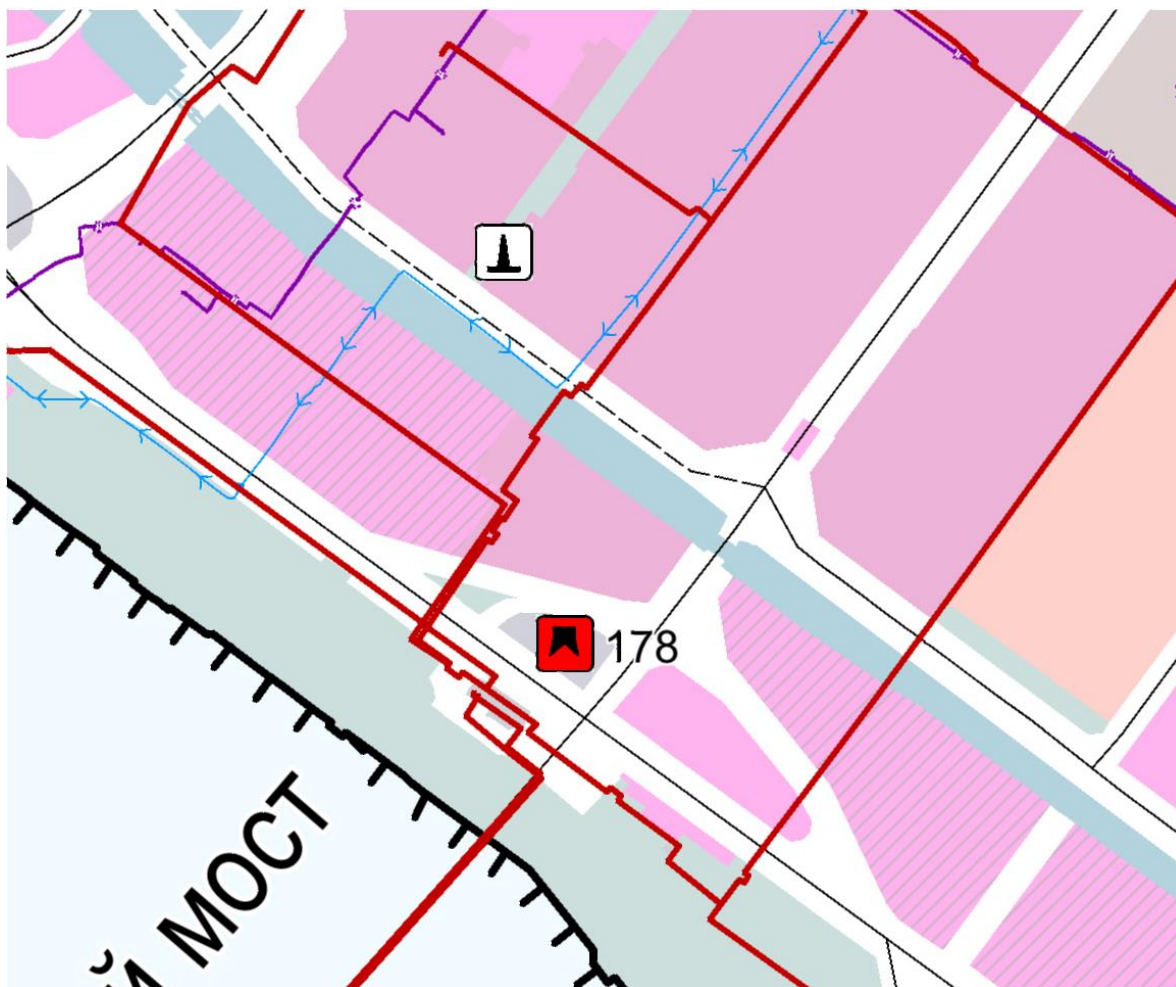

Существ. Реконстр. Планируем.

Иные озелененные территории общего пользования

55

Порядковый номер по таблице 6 Положения о территориальном планировании города Новосибирска

**ФРАГМЕНТ**  
**карты планируемого размещения объектов местного значения города**  
**Новосибирска в области электро-, тепло-, газо-, и**  
**водоснабжения населения, водоотведения**