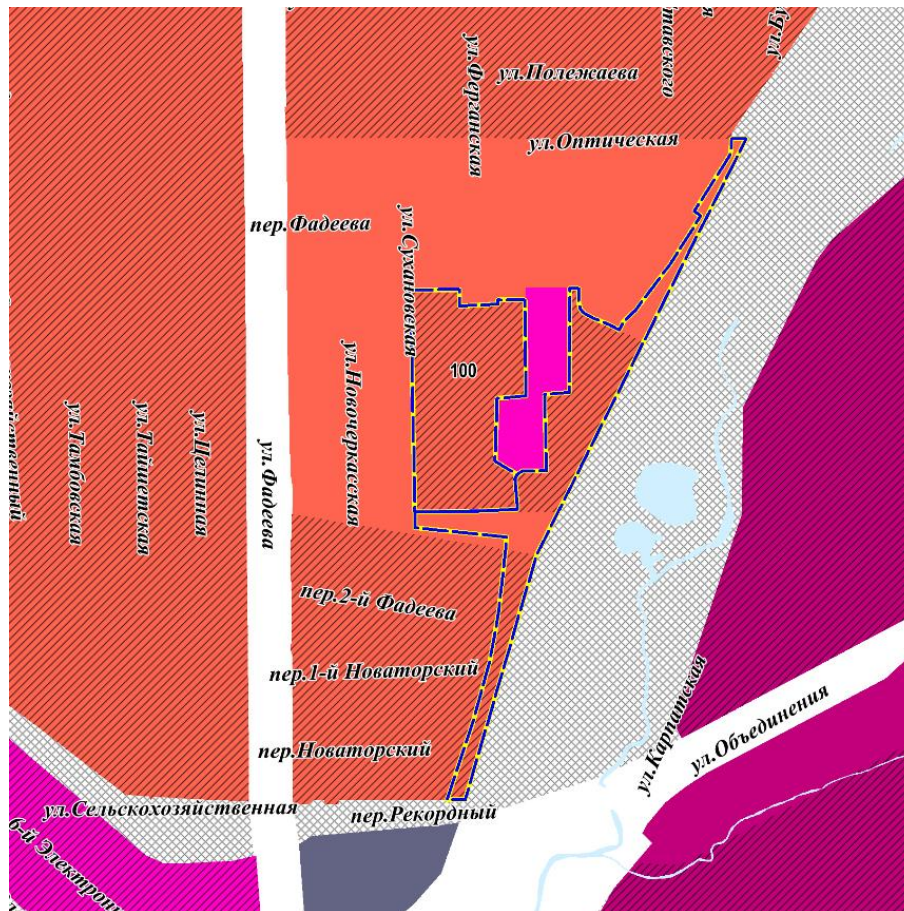

**Границы**

 граница функциональной зоны с иными параметрами

**ФРАГМЕНТ**  
**карты функциональных зон города Новосибирска**

**Функциональные зоны:**

Существ.	Проект.	
		жилая зона
		общественно-деловая зона
		зона смешанной и общественно-деловой застройки
		зона рекреационного назначения
		производственная зона
		зона транспортной инфраструктуры (подзона улично-дорожной сети)
		индекс функциональной зоны

**Границы**

	граница функциональной зоны с иными параметрами
---	---

**ФРАГМЕНТ**  
**карты функциональных зон города Новосибирска**

**Функциональные зоны:**

Существ.	Проект.	
		жилая зона
		зона смешанной и общественно-деловой застройки
		зона рекреационного назначения
		зона транспортной инфраструктуры
		зона транспортной инфраструктуры (подзона улично-дорожной сети)
		зона транспортной инфраструктуры (подзона перспективной улично-дорожной сети)
		производственная зона

**Границы**

 граница функциональной зоны с иными параметрами

### ФРАГМЕНТ карты функциональных зон города Новосибирска