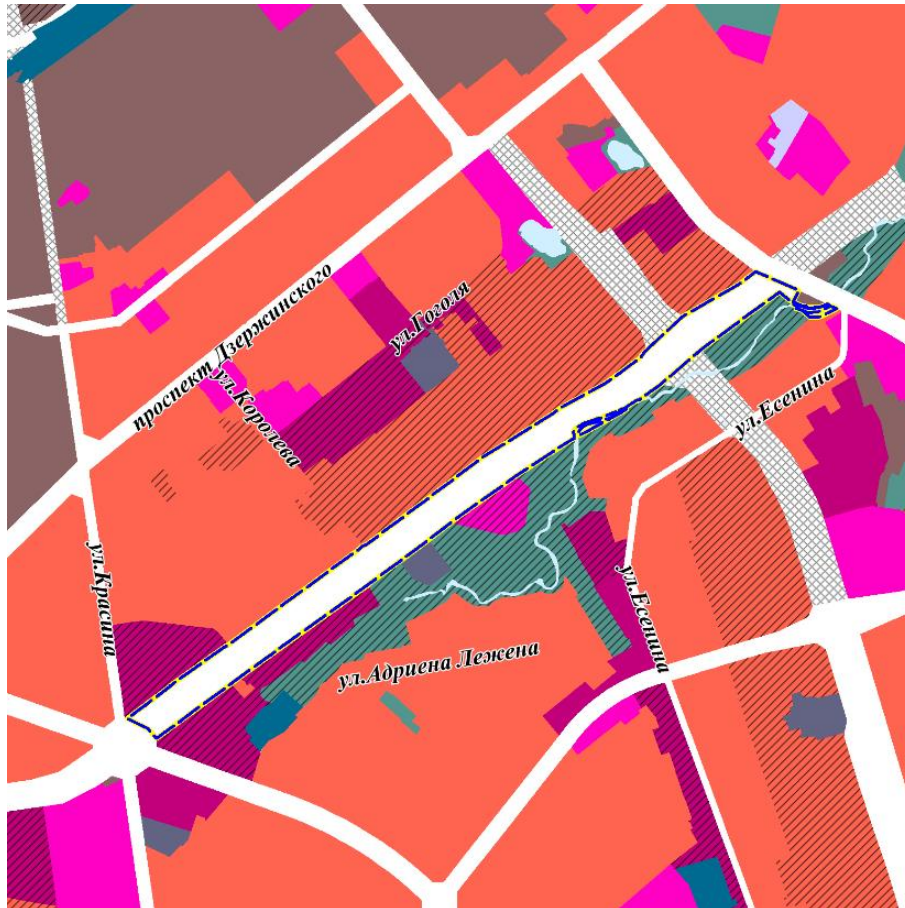

ФРАГМЕНТ
карты функциональных зон города Новосибирска

Функциональные зоны:

Существ.	Проект.	
		жилая зона
		общественно-деловая зона
		зона смешанной и общественно-деловой застройки
		зона рекреационного назначения
		зона транспортной инфраструктуры
		зона транспортной инфраструктуры (подзона улично-дорожной сети)
		зона транспортной инфраструктуры (подзона перспективной улично-дорожной сети)
		зона инженерной инфраструктуры
		производственная зона
		зона акваторий

Границы

граница функциональной зоны с иными параметрами