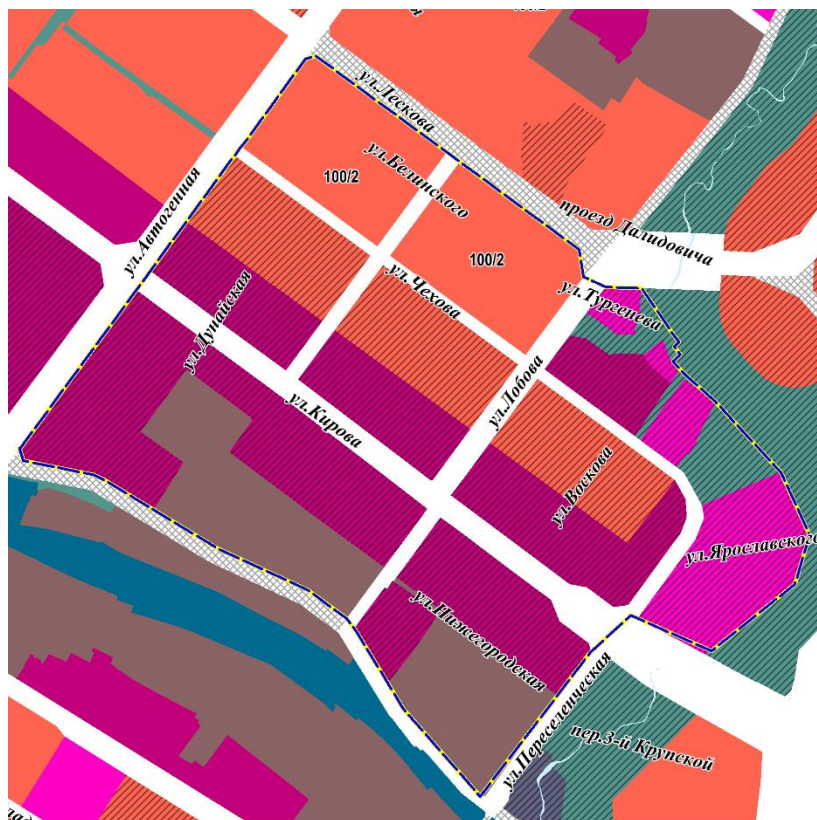

ФРАГМЕНТ
карты функциональных зон города Новосибирска

Функциональные зоны:

Существ.	Проект.	
		жилая зона
		общественно-деловая зона
		зона смешанной и общественно-деловой застройки
		зона рекреационного назначения
		зона транспортной инфраструктуры
		зона транспортной инфраструктуры (подзона улично-дорожной сети)
		зона транспортной инфраструктуры (подзона перспективной улично-дорожной сети)
		зона инженерной инфраструктуры
		производственная зона
		зона акваторий
		индекс функциональной зоны

Границы

граница функциональной зоны с иными параметрами