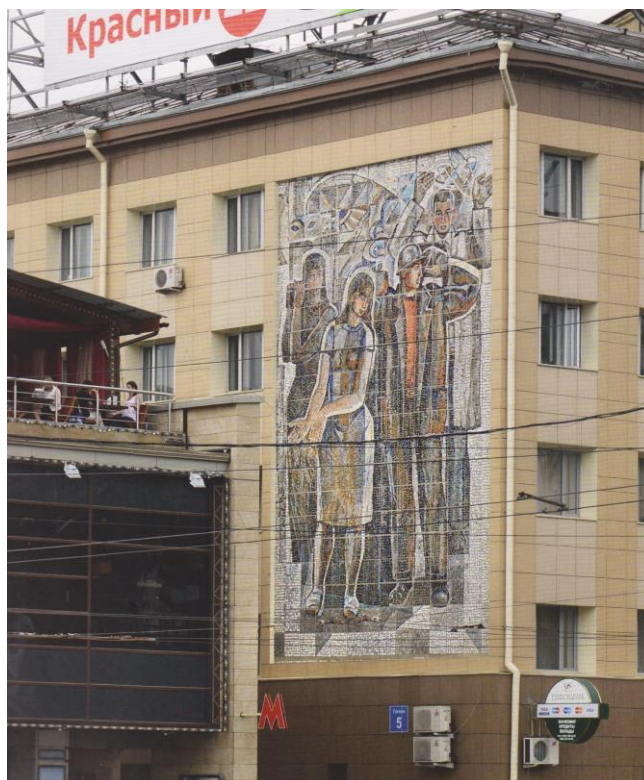

Рис. 10. Монументально-декоративное панно «Труд, наука, культура, искусство». Фото Грицука А., 2014 г. Фото из личного архива Авдеева В. А.