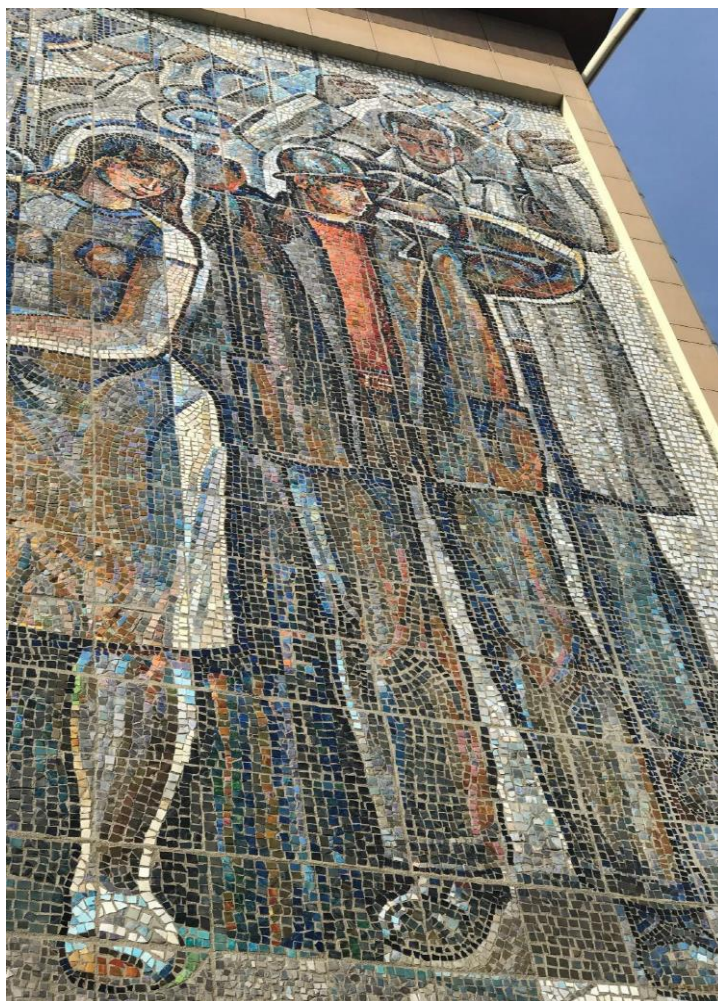

Рис. 9. Фрагмент монументально-декоративного панно «Труд, наука, культура, искусство», расположенного по адресу г. Новосибирск, Красный проспект, 65. Фото Скиданенко Е. Н., 19.04.2023 г.