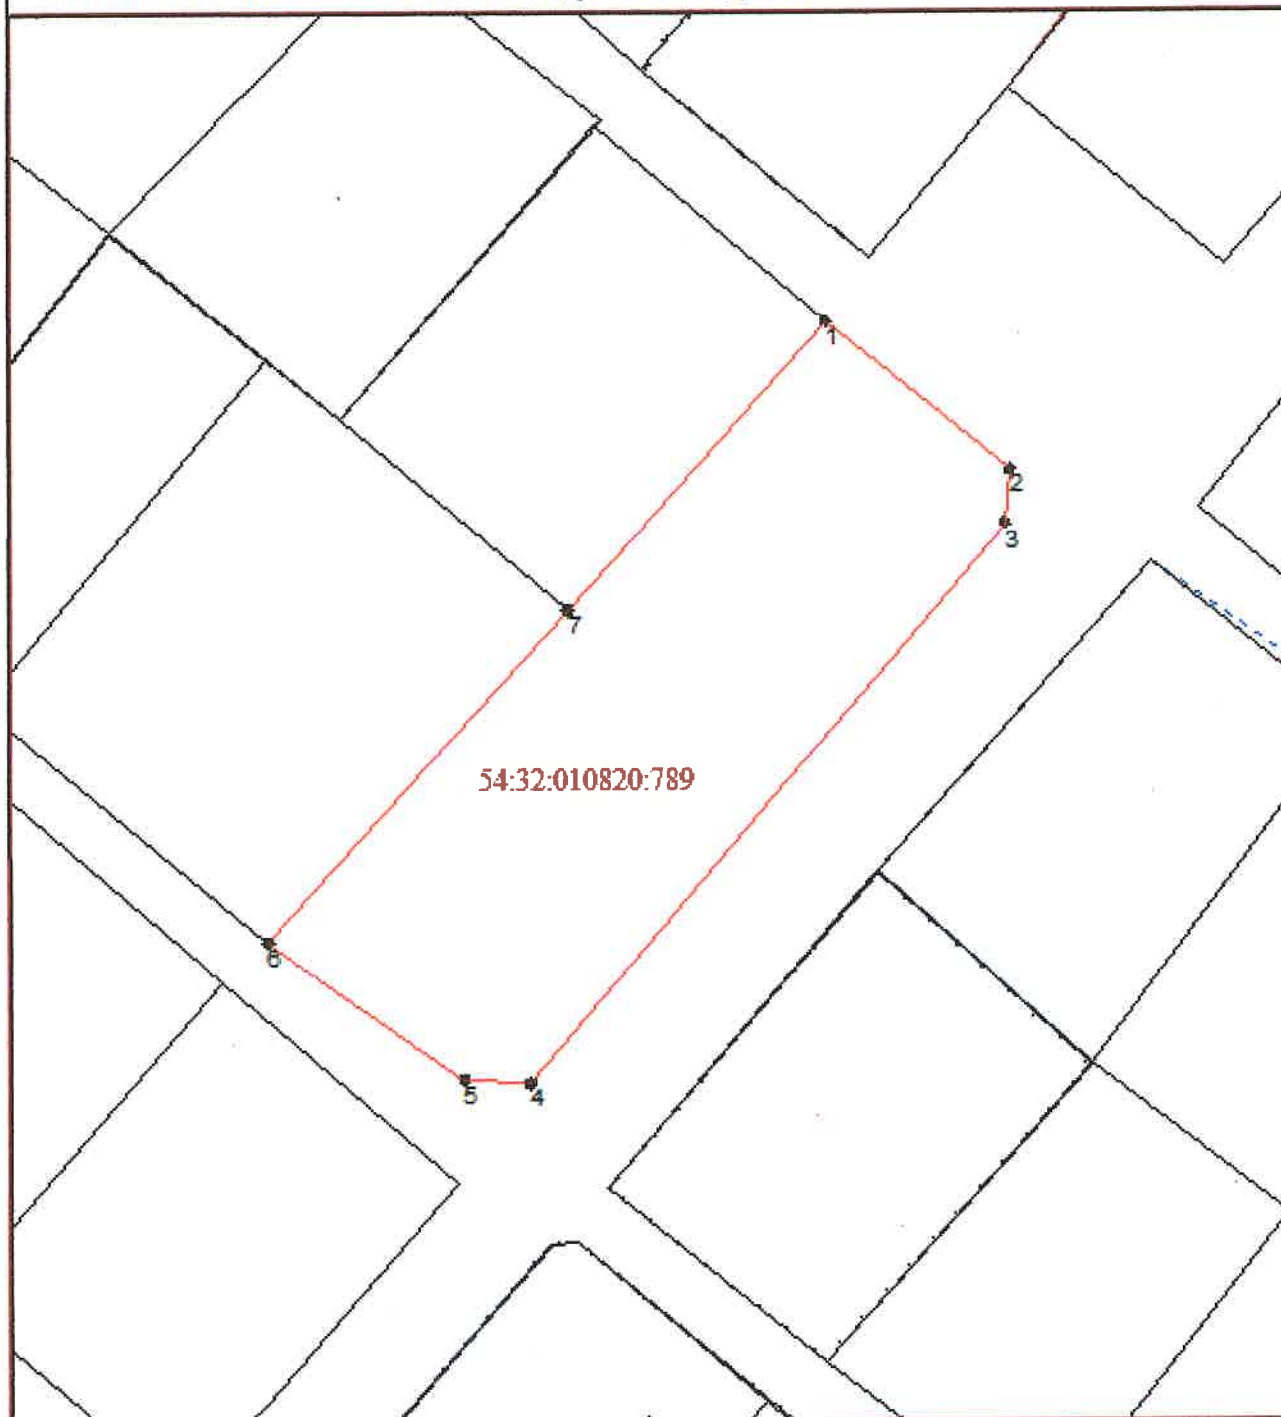

Схема расположения земельного участка 54:32:010820:789 на кадастровом плане территории по адресу: Новосибирская обл., г. Бердск, ИТ МИКРОРАЙОН "МАРЬИН ЛОГ", улица №47, участок №1

Условные обозначения:

Масштаб: 1:507

-  граница кадастрового квартала
-  границы земельных участков по сведениям ЕГРН
-  граница образуемого земельного участка
-  • 1 характеристическая точка границы земельного участка

54:32:010820:789 номер кадастрового квартала