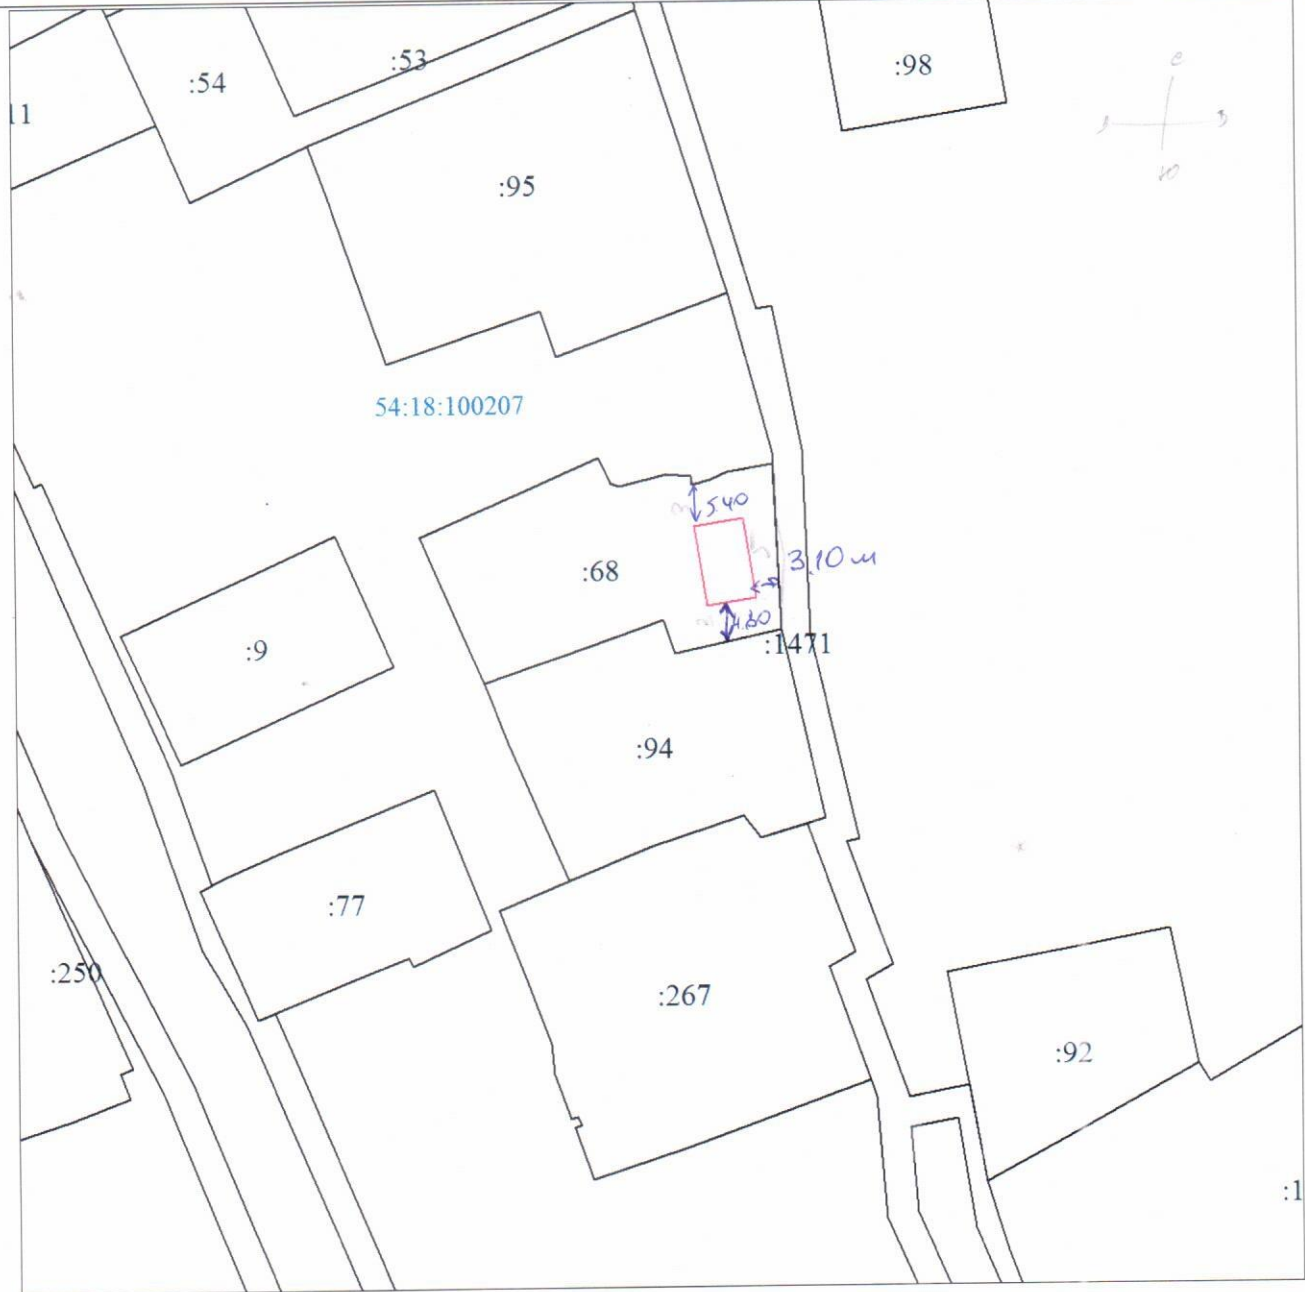

СХЕМА РАСПОЛОЖЕНИЯ
ВНОВЬ ПОСТРОЕННОГО ЖИЛОГО ДОМА НА ЗЕМЕЛЬНОМ УЧАСТКЕ

р.п. Мошково. ул. Восточная, 26

Схема расположения объекта недвижимости (части объекта недвижимости) на земельном участке

Условные обозначения

-  Граница земельного участка
-  Номер земельного участка
-  Часть контура образованного проекцией вновь образованного наземного конструктивного элемента объекта недвижимости

Схема