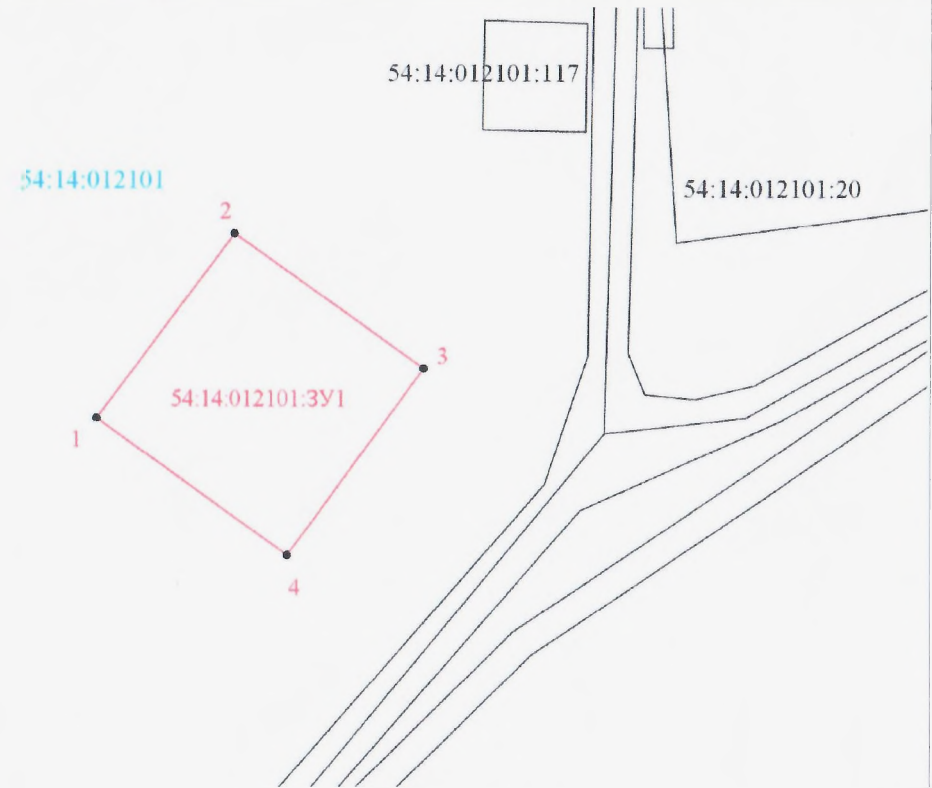

Утверждена

от _____

№ _____

Схема расположения
земельного участка на кадастровом плане территории

Площадь земельного участка: 1000 кв.м
Система координат: МСК НСО, зона 2
Условный номер ЗУ1: 54:14:012101:ЗУ1

Обозначение характерных точек границ	Координаты, м	
	X, м	Y, м
1	573 252,72	2 245 426,10
2	573 277,93	2 245 444,77
3	573 259,52	2 245 470,48
4	573 233,96	2 245 452,01
1	573 252,72	2 245 426,10

Масштаб 1:1 000

Условные обозначения:

- граница образуемого земельного участка
- граница учтенного земельного участка
- граница кадастрового квартала
- 1 - обозначение характерной точки границы образуемого ЗУ
- ЗУ1 - обозначение образуемого земельного участка
- 9 - обозначение учтенного земельного участка
- 54:27:010103 - обозначение кадастрового квартала