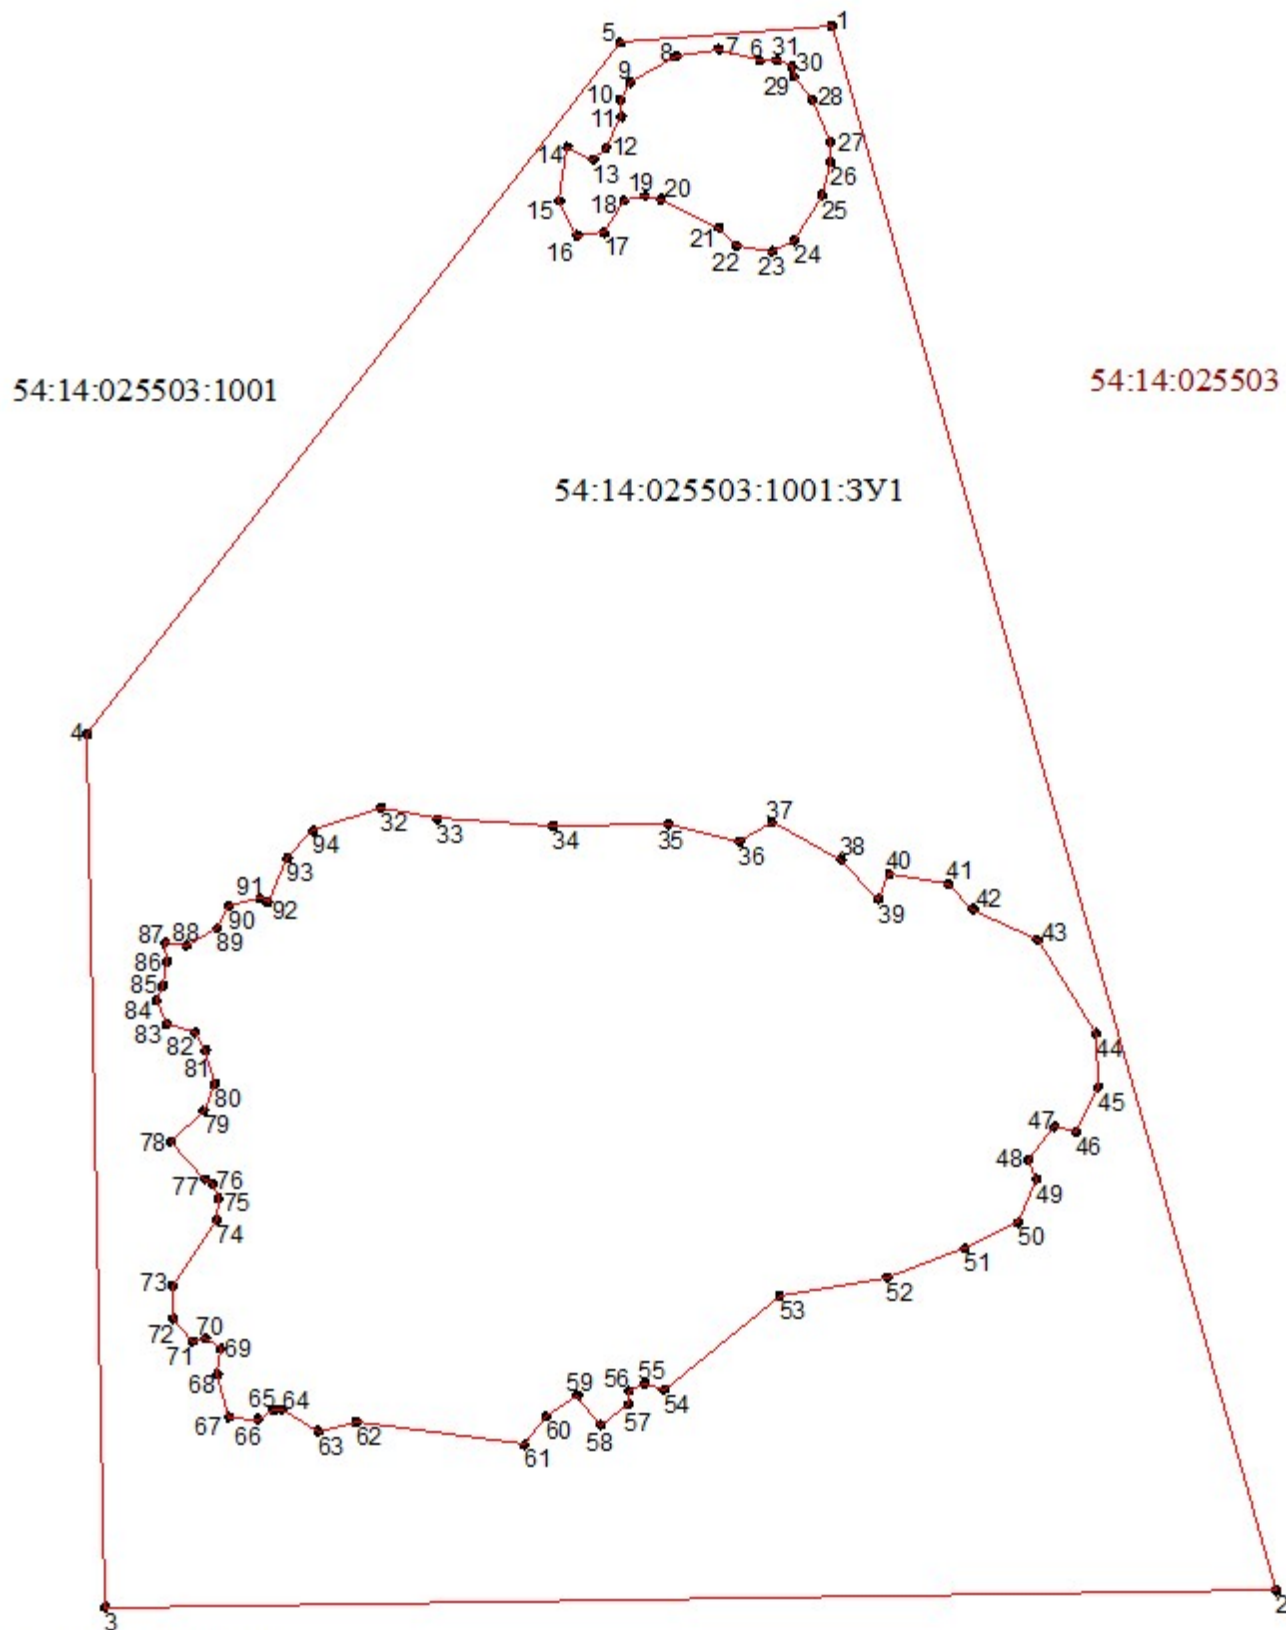

Схема расположения земельного участка или земельных участков
на кадастровом плане территории

Условные обозначения:

Масштаб: 1:20 000

54:14:025503:1001 кадастровый номер исходного земельного участка

— границы земельных участков по сведениям ЕГРН

— граница образуемого земельного участка 54:14:025503:1001:3У1

• 1 характерная точка границы земельного участка

54:14:025503 номер кадастрового квартала