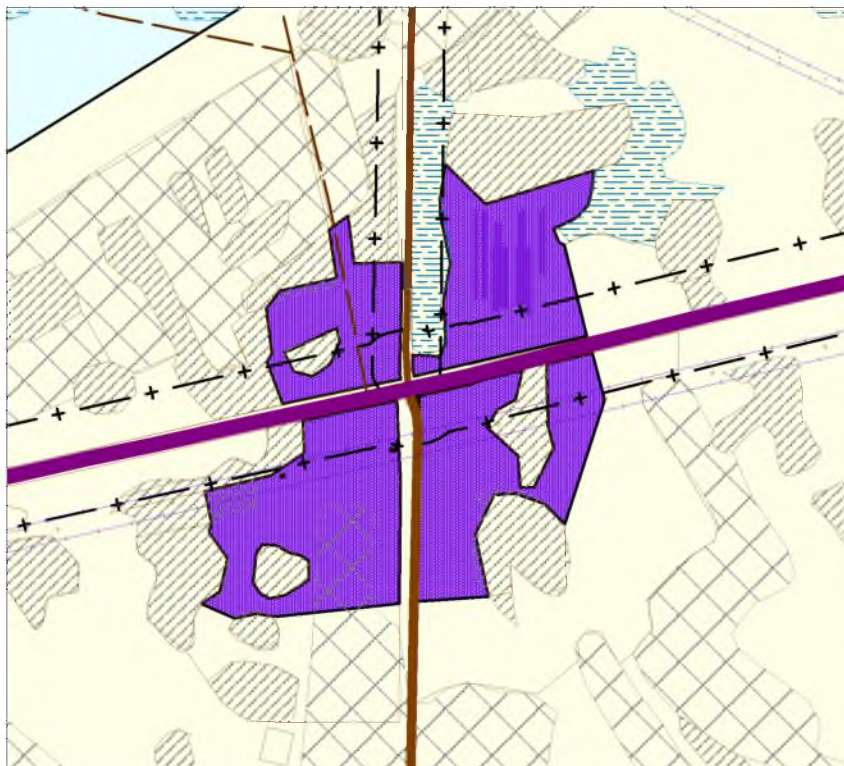

Генеральный план МО Кабинетный сельсовет Чулымского района Новосибирской области

Карта функционального зонирования
Фрагмент 1

Масштаб 1:10 000

Функциональные зоны:

-  зона градостроительного освоения
-  зона сельскохозяйственного использования
-  зона особо охраняемых природных территорий
-  зона специального назначения
-  зона воспроизводства биологических ресурсов
-  лесохозяйственная зона
-  зона инженерной и транспортной инфраструктур