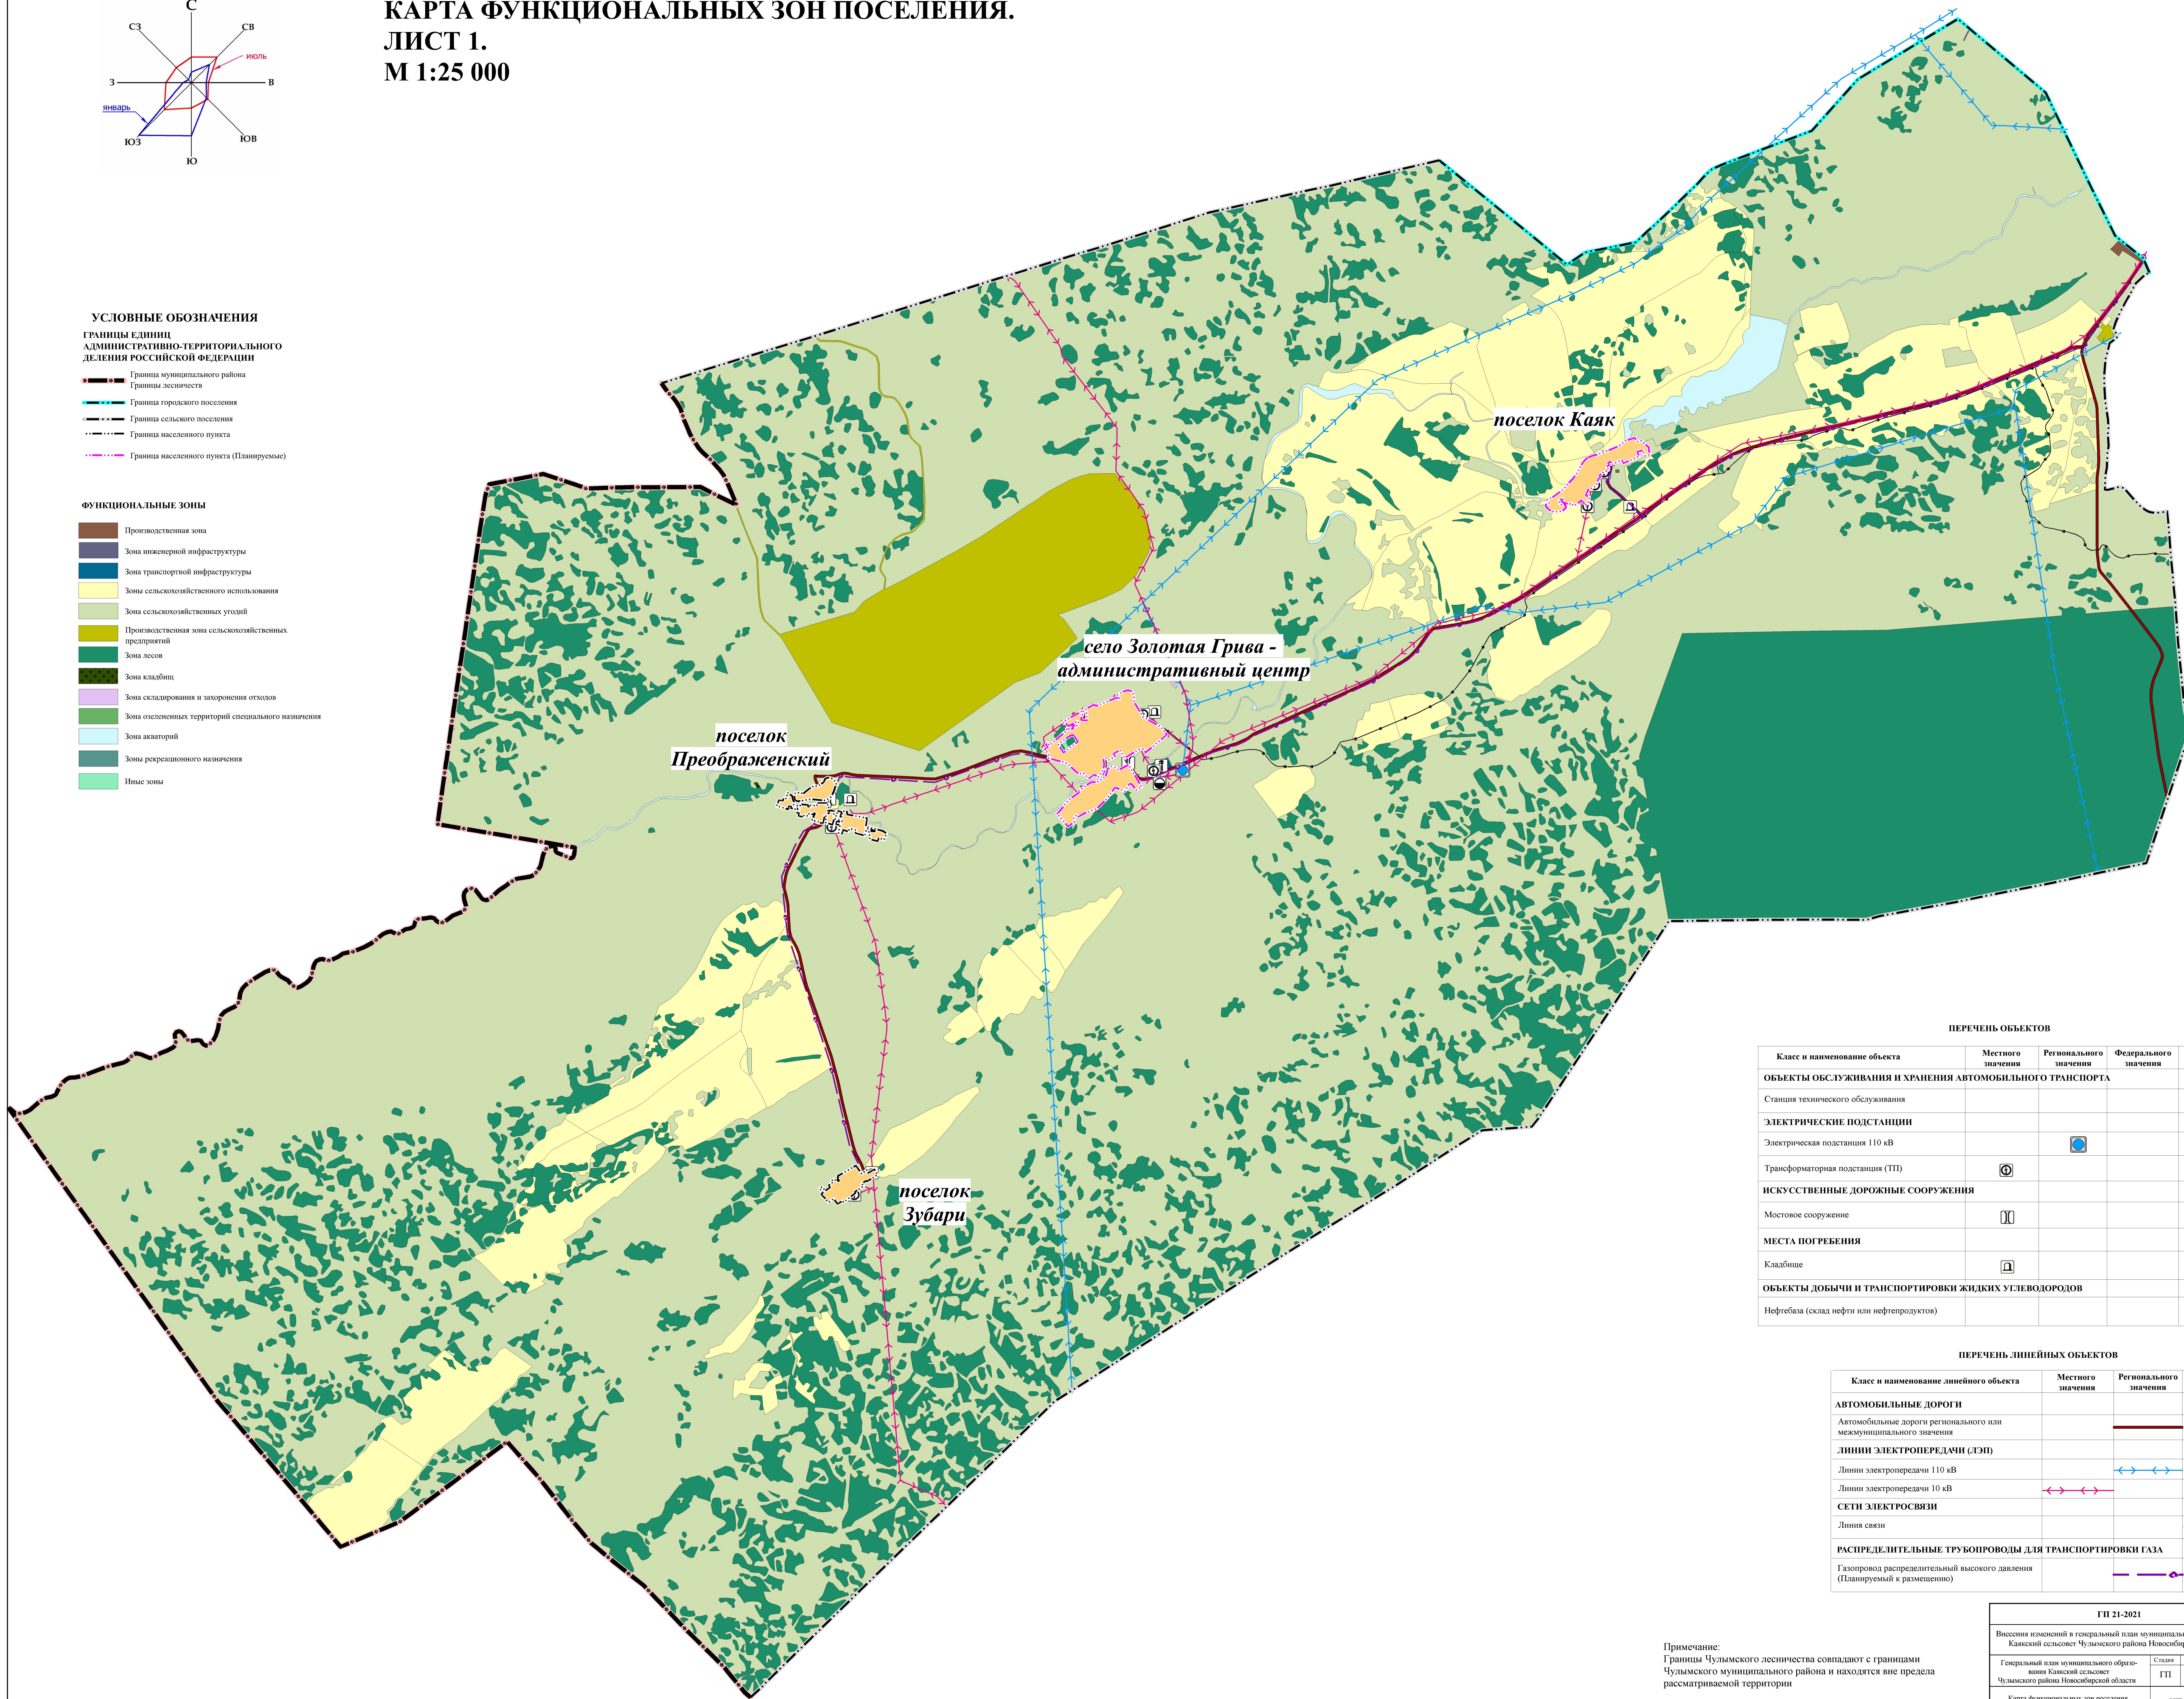

**КАРТА ФУНКЦИОНАЛЬНЫХ ЗОН ПОСЕЛЕНИЯ.
ЛИСТ 1.
М 1:25 000**

УСЛОВНЫЕ ОБОЗНАЧЕНИЯ

**ГРАНИЦЫ ЕДИНИЦ
АДМИНИСТРАТИВНО-ТЕРРИТОРИАЛЬНОГО
ДЕЛЕНИЯ РОССИЙСКОЙ ФЕДЕРАЦИИ**

- Граница муниципального района
- Граница лесничества
- Граница городского поселения
- Граница сельского поселения
- Граница населенного пункта
- Граница населенного пункта (Планируемые)

ФУНКЦИОНАЛЬНЫЕ ЗОНЫ

- Производственная зона
- Зона инженерной инфраструктуры
- Зона транспортной инфраструктуры
- Зоны сельскохозяйственного использования
- Зона сельскохозяйственных угодий
- Производственная зона сельскохозяйственных предприятий
- Зона лесов
- Зона кладбищ
- Зона складирования и захоронения отходов
- Зона озелененных территорий специального назначения
- Зона акваторий
- Зона рекреационного назначения
- Иные зоны

ПЕРЕЧЕНЬ ОБЪЕКТОВ

Класс и наименование объекта	Местного значения	Регионального значения	Федерального значения	Иные
ОБЪЕКТЫ ОБСЛУЖИВАНИЯ И ХРАНЕНИЯ АВТОМОБИЛЬНОГО ТРАНСПОРТА				
Станция технического обслуживания				☐
ЭЛЕКТРИЧЕСКИЕ ПОДСТАЦИИ				
Электрическая подстанция 110 кВ		⊙		
Трансформаторная подстанция (ТП)	⊙			
ИСКУССТВЕННЫЕ ДОРОЖНЫЕ СООРУЖЕНИЯ				
Мостовое сооружение	⌈⌋			
МЕСТА ПОГРЕБЕНИЯ				
Кладбище	Ⓜ			
ОБЪЕКТЫ ДОБЫЧИ И ТРАНСПОРТИРОВКИ ЖИДКИХ УГЛЕВОДОРОДОВ				
Нефтебаза (склад нефти или нефтепродуктов)				Ⓢ

ПЕРЕЧЕНЬ ЛИНЕЙНЫХ ОБЪЕКТОВ

Класс и наименование линейного объекта	Местного значения	Регионального значения	Федерального значения
АВТОМОБИЛЬНЫЕ ДОРОГИ			
Автомобильные дороги регионального или межмуниципального значения			—
ЛИНИИ ЭЛЕКТРОПЕРЕДАЧИ (ЛЭП)			
Линии электропередачи 110 кВ		↔↔↔↔	
Линии электропередачи 10 кВ	↔↔↔↔		
СЕТИ ЭЛЕКТРОСВЯЗИ			
Линия связи			—
РАСПРЕДЕЛИТЕЛЬНЫЕ ТРУБОВОДЫ ДЛЯ ТРАНСПОРТИРОВКИ ГАЗА			
Газопровод распределительный высокого давления (Планируемый к размещению)			—

Примечание:
Границы Чульмского лесничества совпадают с границами Чульмского муниципального района и находятся вне предела рассматриваемой территории