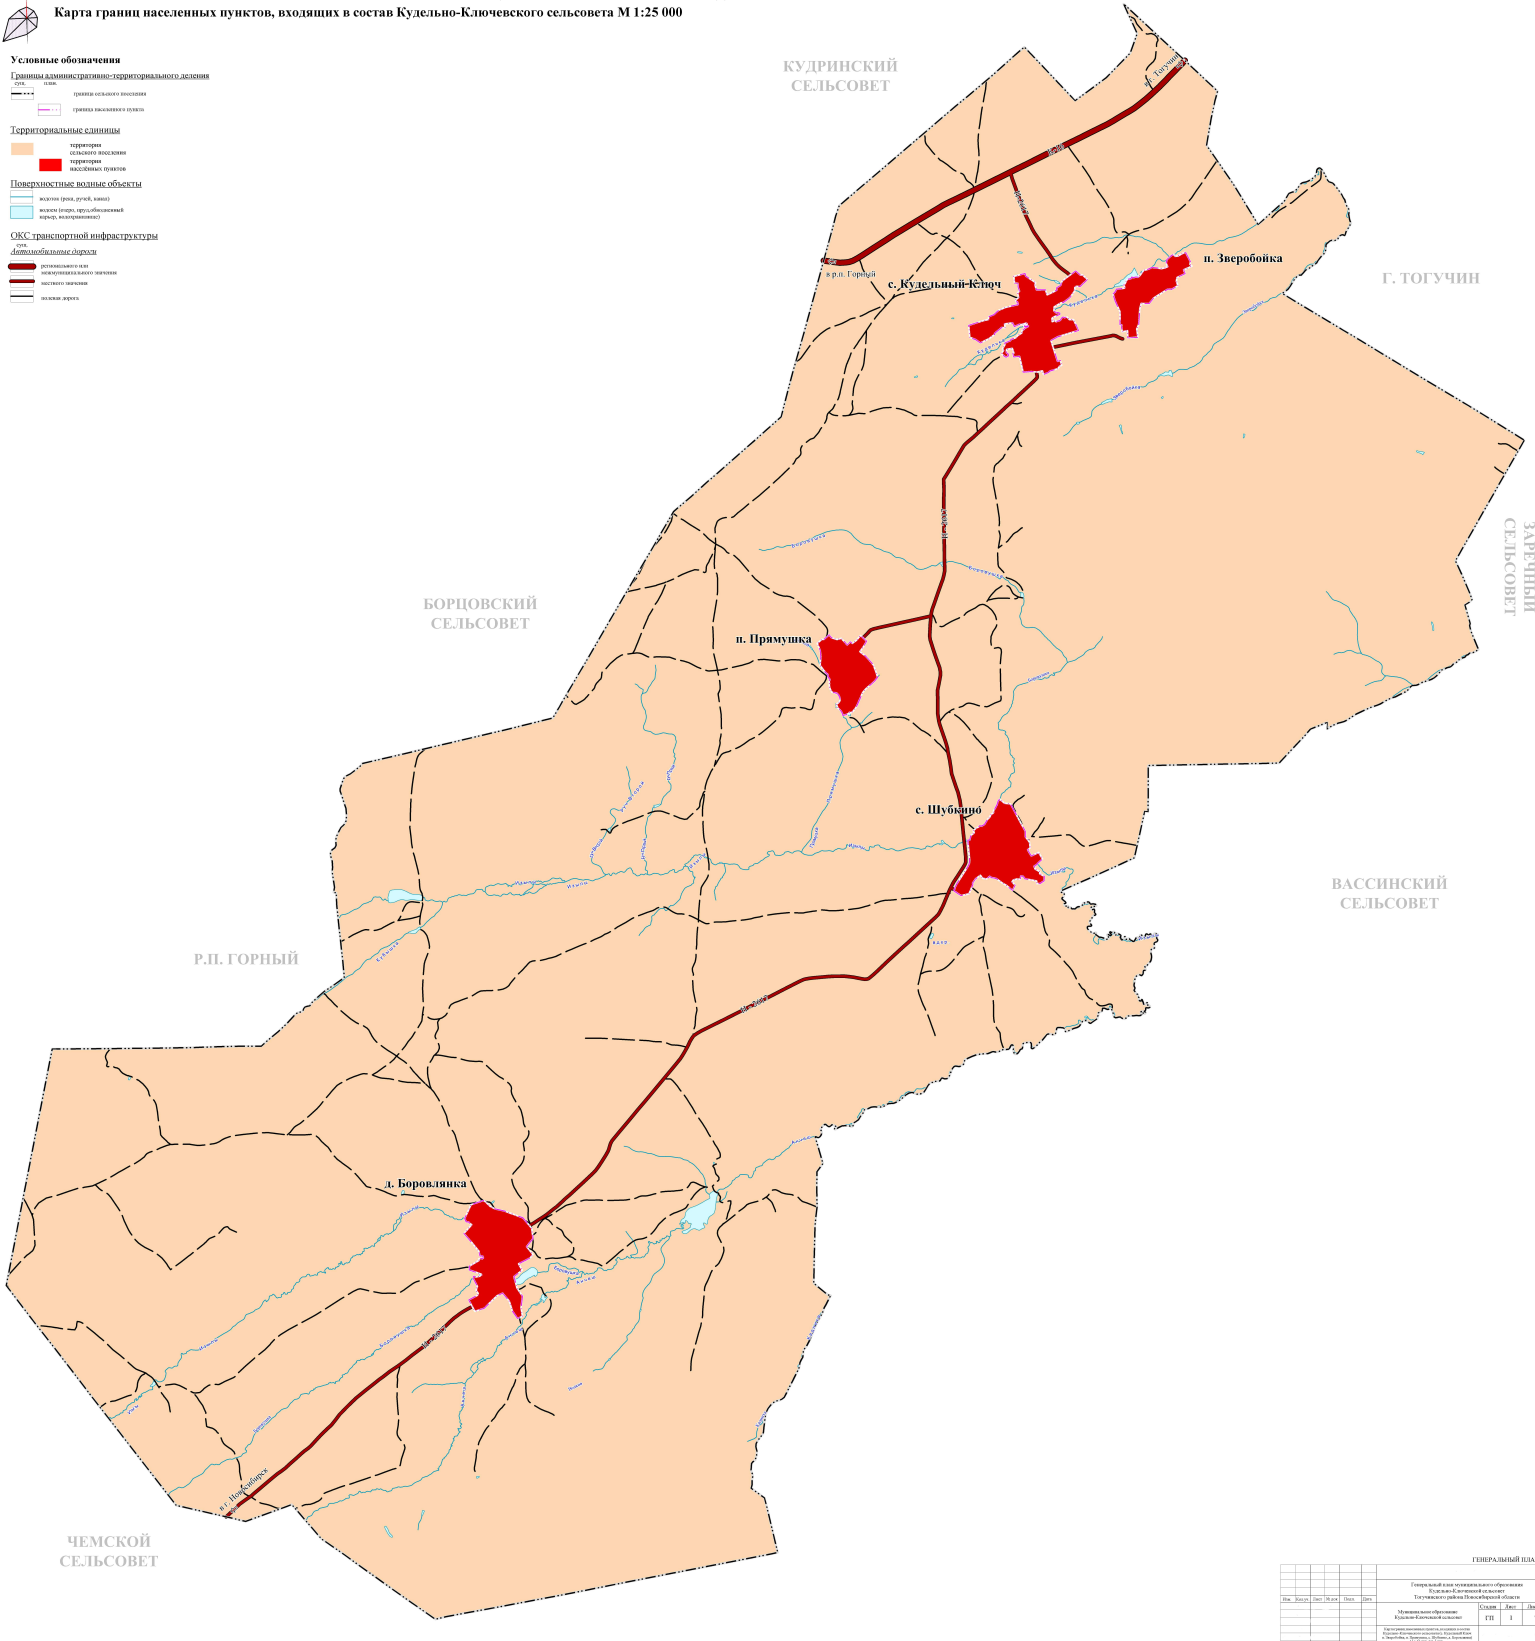

ПРОЕКТ ВНЕСЕНИЯ ИЗМЕНЕНИЙ В ГЕНЕРАЛЬНЫЙ ПЛАН МУНИЦИПАЛЬНОГО ОБРАЗОВАНИЯ КУДЕЛЬНО-КЛЮЧЕВСКОЙ СЕЛЬСОВЕТА ТОГУЧИНСКОГО РАЙОНА НОВОСИБИРСКОЙ ОБЛАСТИ
Карта границ населенных пунктов, входящих в состав Кудельно-Ключевского сельсовета М 1:25 000