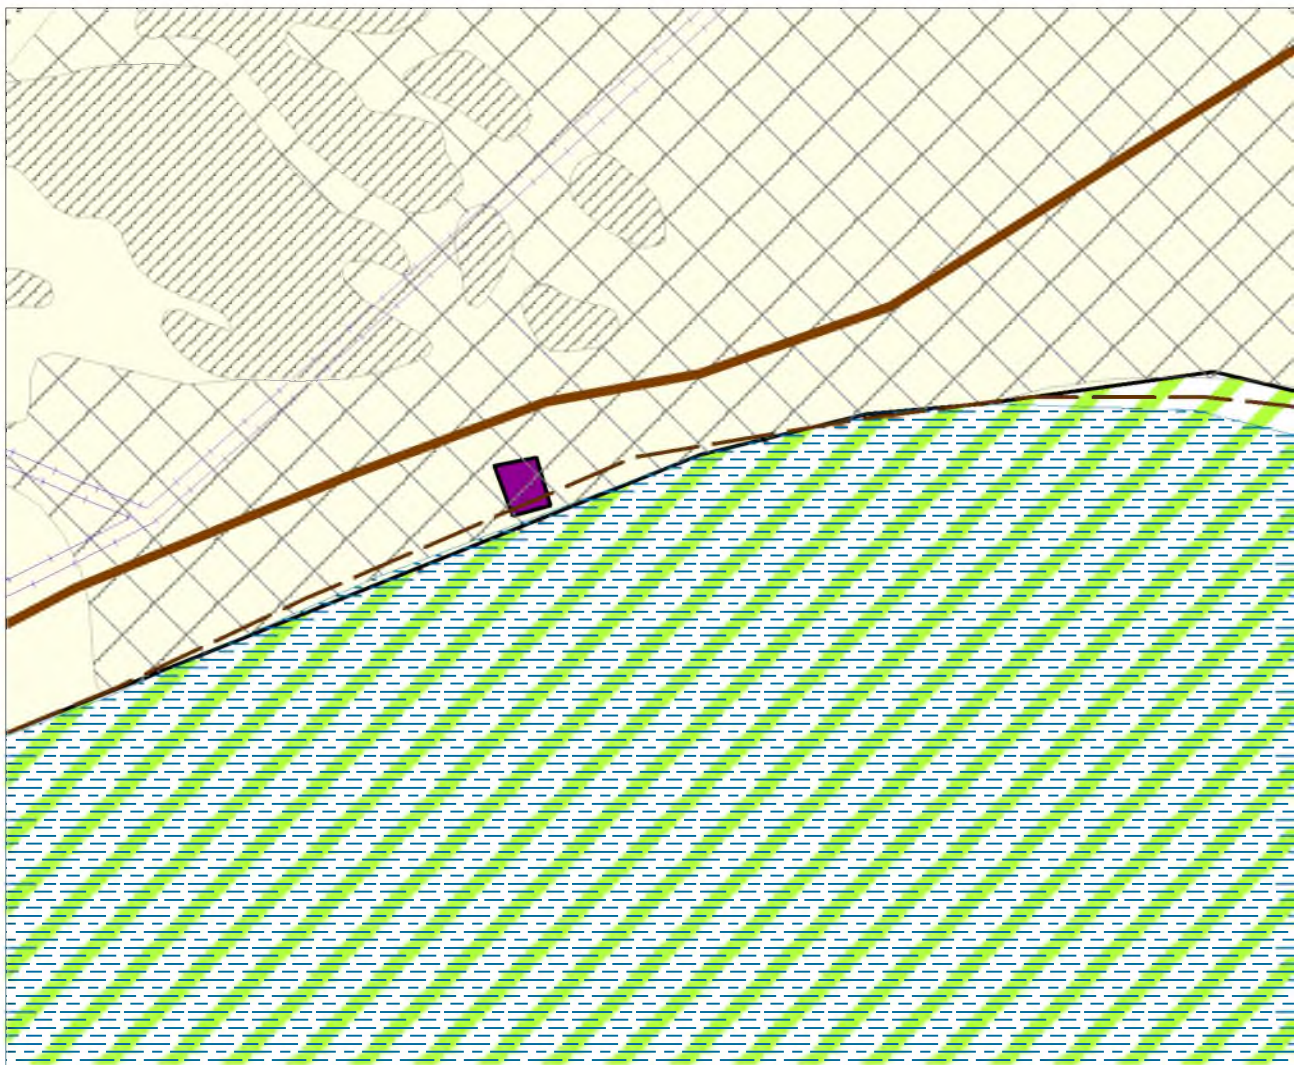

Генеральный план МО Иткульский сельсовет Чулымского района Новосибирской области

Карта функционального зонирования
Фрагмент 4

Масштаб 1:10 000

Функциональные зоны:

зона сельскохозяйственного
использования

зона особо охраняемых природных территорий

зона специального назначения

Условные обозначения

Сельскохозяйственные угодья и природные объекты:

Транспортная инфраструктура:

Зоны с особыми условиями использования территории:

Схема расположения листа