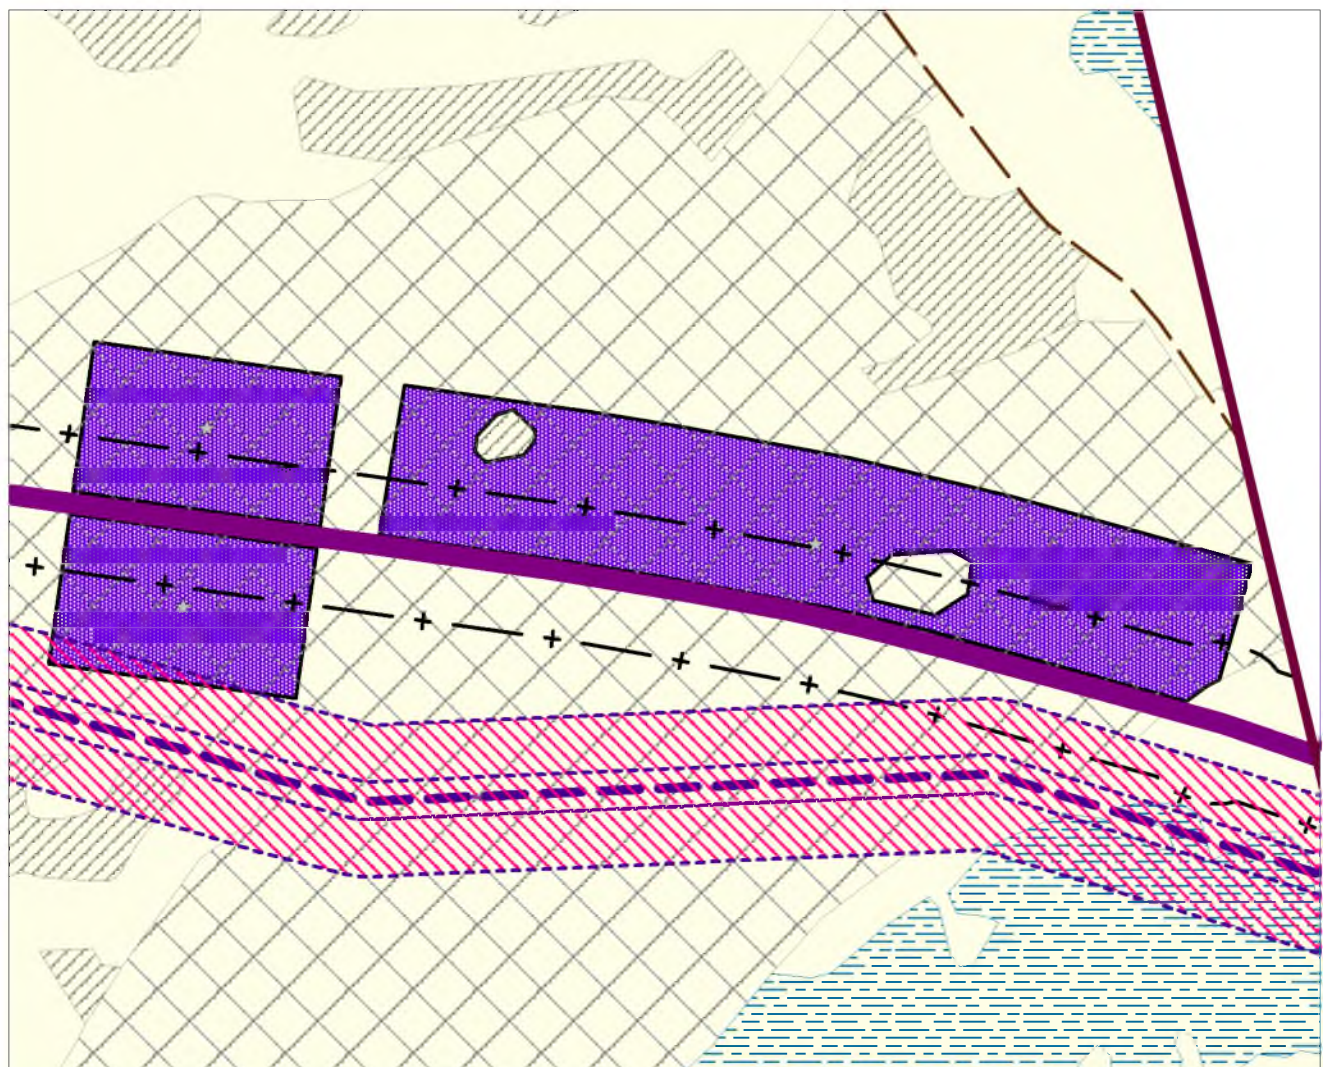

Генеральный план МО Иткульский сельсовет Чулымского района Новосибирской области

Карта функционального зонирования
Фрагмент 1

Масштаб 1:10 000

Функциональные зоны:

зона сельскохозяйственного
использования

зона инженерной и транспортной инфраструктур

Условные обозначения

Сельскохозяйственные угодья и природные объекты:

Транспортная инфраструктура:

Инженерная инфраструктура:

Зоны с особыми условиями использования территории:

Схема расположения листа