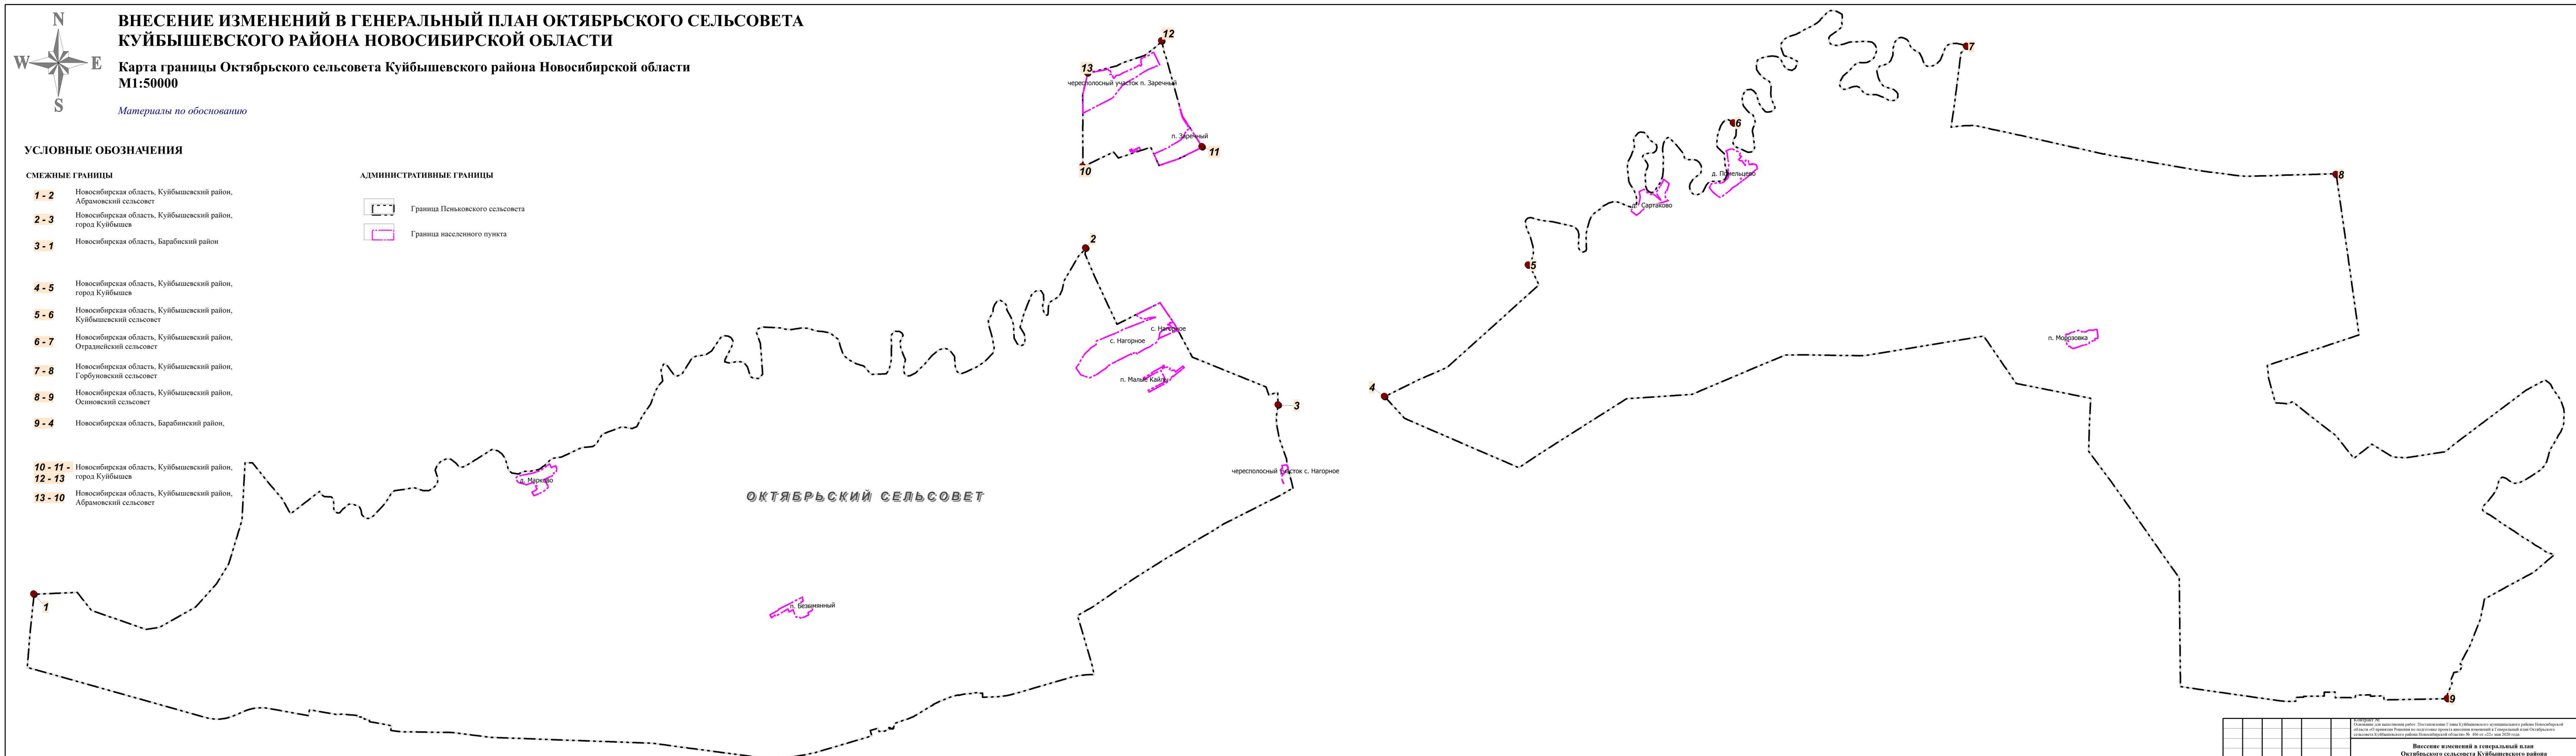

УСЛОВНЫЕ ОБОЗНАЧЕНИЯ

1. **СМЕЖНЫЕ ГРАНИЦЫ**
2. 1 - 2 Новосибирская область, Куйбышевский район, Абрамовский сельсовет
   - 2 - 3 Новосибирская область, Куйбышевский район, город Куйбышев
   - 3 - 1 Новосибирская область, Барабинский район
   - 4 - 5 Новосибирская область, Куйбышевский район, город Куйбышев
   - 5 - 6 Новосибирская область, Куйбышевский район, Куйбышевский сельсовет
   - 6 - 7 Новосибирская область, Куйбышевский район, Отрадненский сельсовет
   - 7 - 8 Новосибирская область, Куйбышевский район, Горбуновский сельсовет
   - 8 - 9 Новосибирская область, Куйбышевский район, Осинковский сельсовет
   - 9 - 4 Новосибирская область, Барабинский район,
   - 10 - 11 Новосибирская область, Куйбышевский район, город Куйбышев
   - 12 - 13 Новосибирская область, Куйбышевский район, Абрамовский сельсовет
   - 13 - 10 Новосибирская область, Куйбышевский район, Абрамовский сельсовет

1. **АДМИНИСТРАТИВНЫЕ ГРАНИЦЫ**
2. Граница Пеньковского сельсовета
   - Граница населенного пункта

Границы Октябрьского сельсовета Куйбышевского района Новосибирской области установлены Законом Новосибирской области от 02 июня 2004 г. N 200-ОЗ "О статусе и границах муниципальных образований Новосибирской области"

Изм.						Лист						№ док.						Подп.						Дата																																			
Им.						Кол.уч.						Лист						№ док.						Подп.						Дата																													
Директор						Воронов						Кузнецов						Сосоева						Трубкин						Трубкин																													
Исп. директор						Кузнецов						Сосоева						Трубкин						Трубкин						Трубкин																													
Вед. спец.						Сосоева						Трубкин						Трубкин						Трубкин						Трубкин																													
Архитектор						Трубкин						Трубкин						Трубкин						Трубкин						Трубкин																													
Проект						Проект						Проект						Проект						Проект						Проект																													
Внесение изменений в генеральный план Октябрьского сельсовета Куйбышевского района Новосибирской области												Октябрьский сельсовет Куйбышевского района Новосибирской области												Страница												Лист												Листов											
Карта границы Октябрьского сельсовета М1:50000												ООО "Корпус"