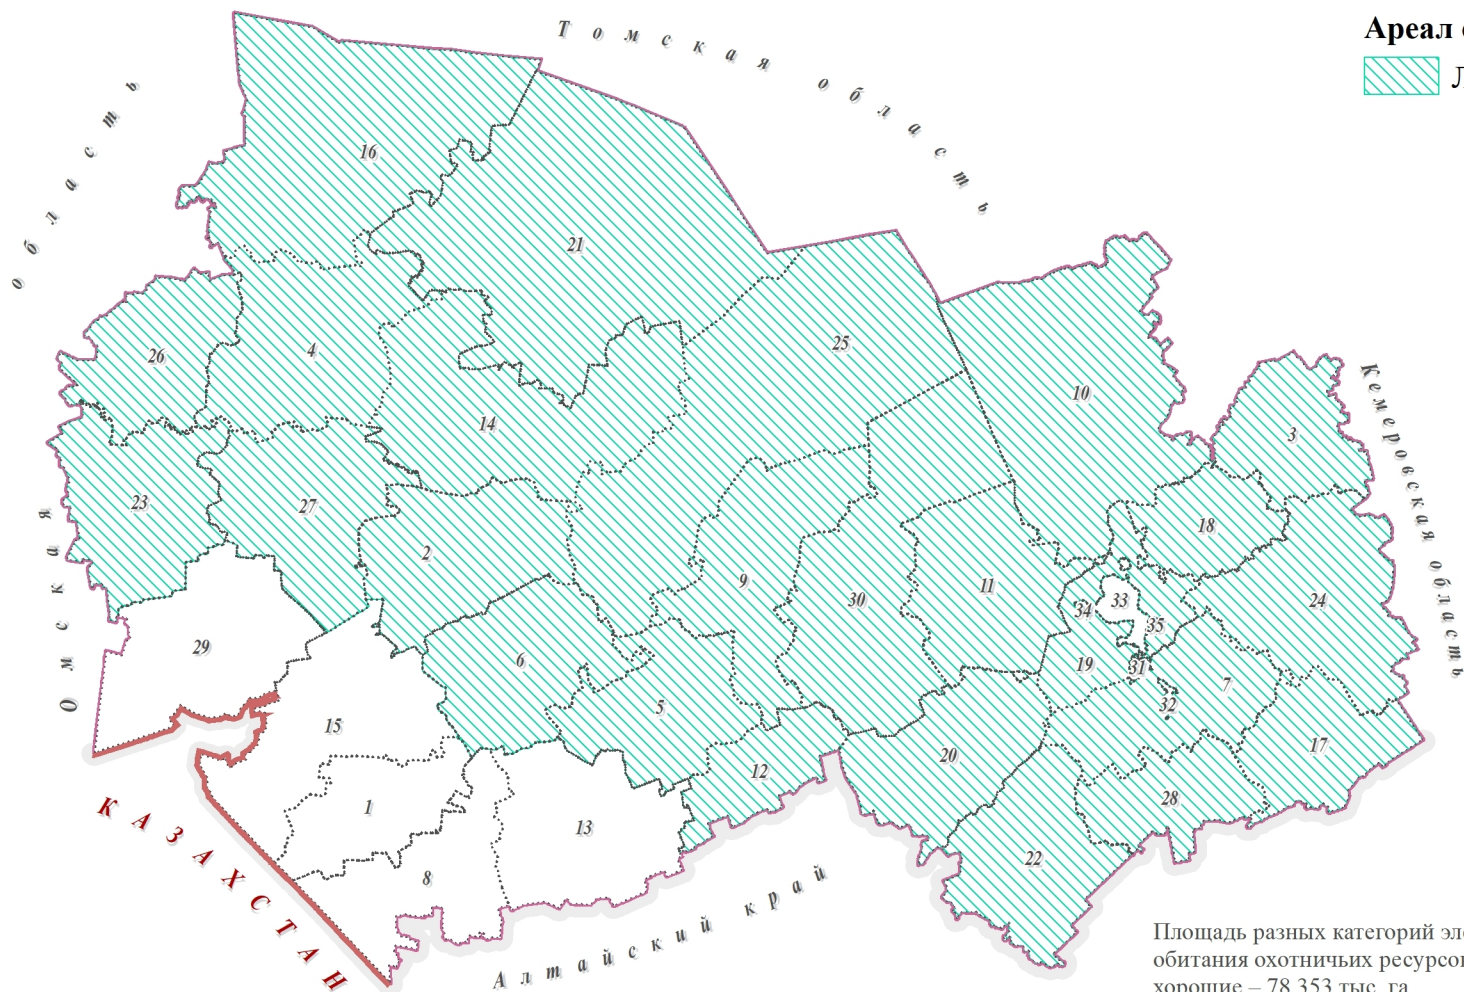

## Муниципальные образования

- 1 - Баганский район
- 2 - Барабинский район
- 3 - Болотнинский район
- 4 - Венгеровский район
- 5 - Доволенский район
- 6 - Здвинский район
- 7 - Искитимский район
- 8 - Карасукский округ
- 9 - Каргатский район
- 10 - Кольванский район
- 11 - Коченевский район
- 12 - Кочковский район
- 13 - Краснозерский район
- 14 - Куйбышевский район
- 15 - Купинский район
- 16 - Кыштовский район
- 17 - Маслянинский округ
- 18 - Мошковский район
- 19 - Новосибирский район
- 20 - Ордынский район
- 21 - Северный район
- 22 - Сузунский район
- 23 - Татарский округ
- 24 - Тогучинский район
- 25 - Убинский район
- 26 - Усть-Таркский район
- 27 - Чановский район
- 28 - Черепановский район
- 29 - Чистоозерный район
- 30 - Чулымский район
- 31 - город Бердск
- 32 - город Искитим
- 33 - город Новосибирск
- 34 - город Обь
- 35 - рабочий поселок Кольцово

Площадь разных категорий элементов среды обитания охотничьих ресурсов:  
 хорошие – 78,353 тыс. га  
 средние – 4473,169 тыс. га  
 плохие – 273,373 тыс. га