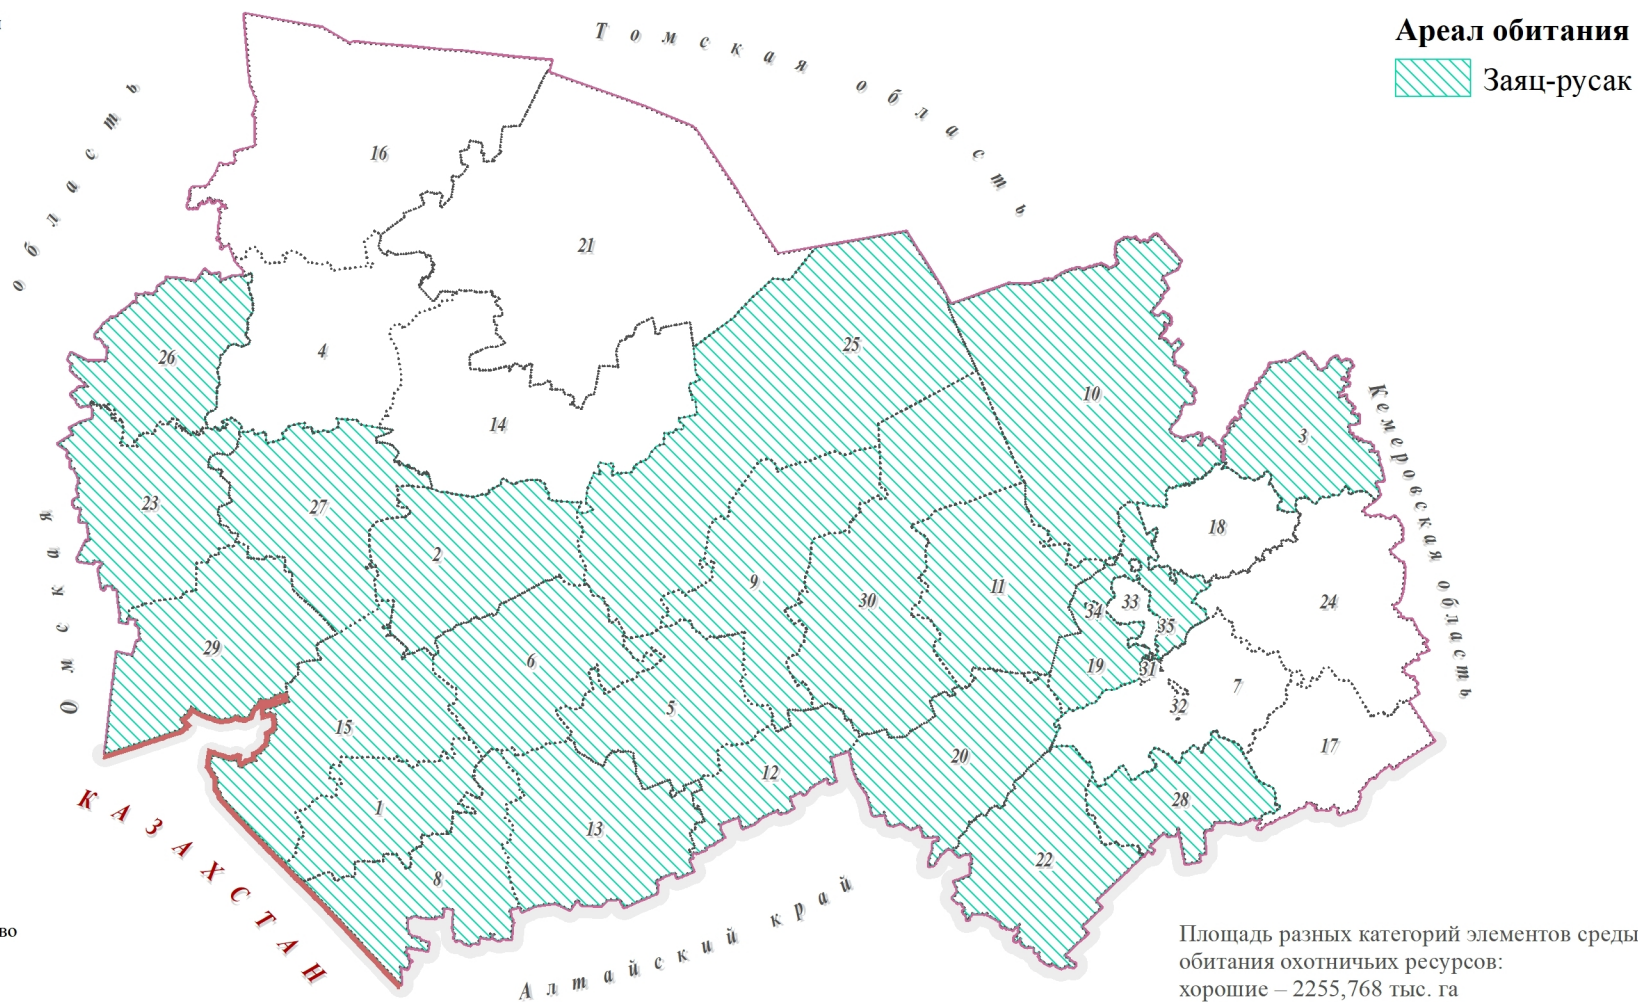

Муниципальные образования

- 1 - Баганский район
- 2 - Барабинский район
- 3 - Болотнинский район
- 4 - Венгеровский район
- 5 - Доволенский район
- 6 - Здвинский район
- 7 - Искитимский район
- 8 - Карасукский округ
- 9 - Каргатский район
- 10 - Кольванский район
- 11 - Коченевский район
- 12 - Кочковский район
- 13 - Краснозерский район
- 14 - Куйбышевский район
- 15 - Купинский район
- 16 - Кыштовский район
- 17 - Маслянинский округ
- 18 - Мошковский район
- 19 - Новосибирский район
- 20 - Ордынский район
- 21 - Северный район
- 22 - Сузунский район
- 23 - Татарский округ
- 24 - Тогучинский район
- 25 - Убинский район
- 26 - Усть-Таркский район
- 27 - Чановский район
- 28 - Черепановский район
- 29 - Чистоозерный район
- 30 - Чулымский район
- 31 - город Бердск
- 32 - город Искитим
- 33 - город Новосибирск
- 34 - город Обь
- 35 - рабочий поселок Кольцово

Площадь разных категорий элементов среды обитания охотничьих ресурсов:
 хорошие – 2255,768 тыс. га
 средние – 1791,747 тыс. га
 плохие – 3222,768 тыс. га