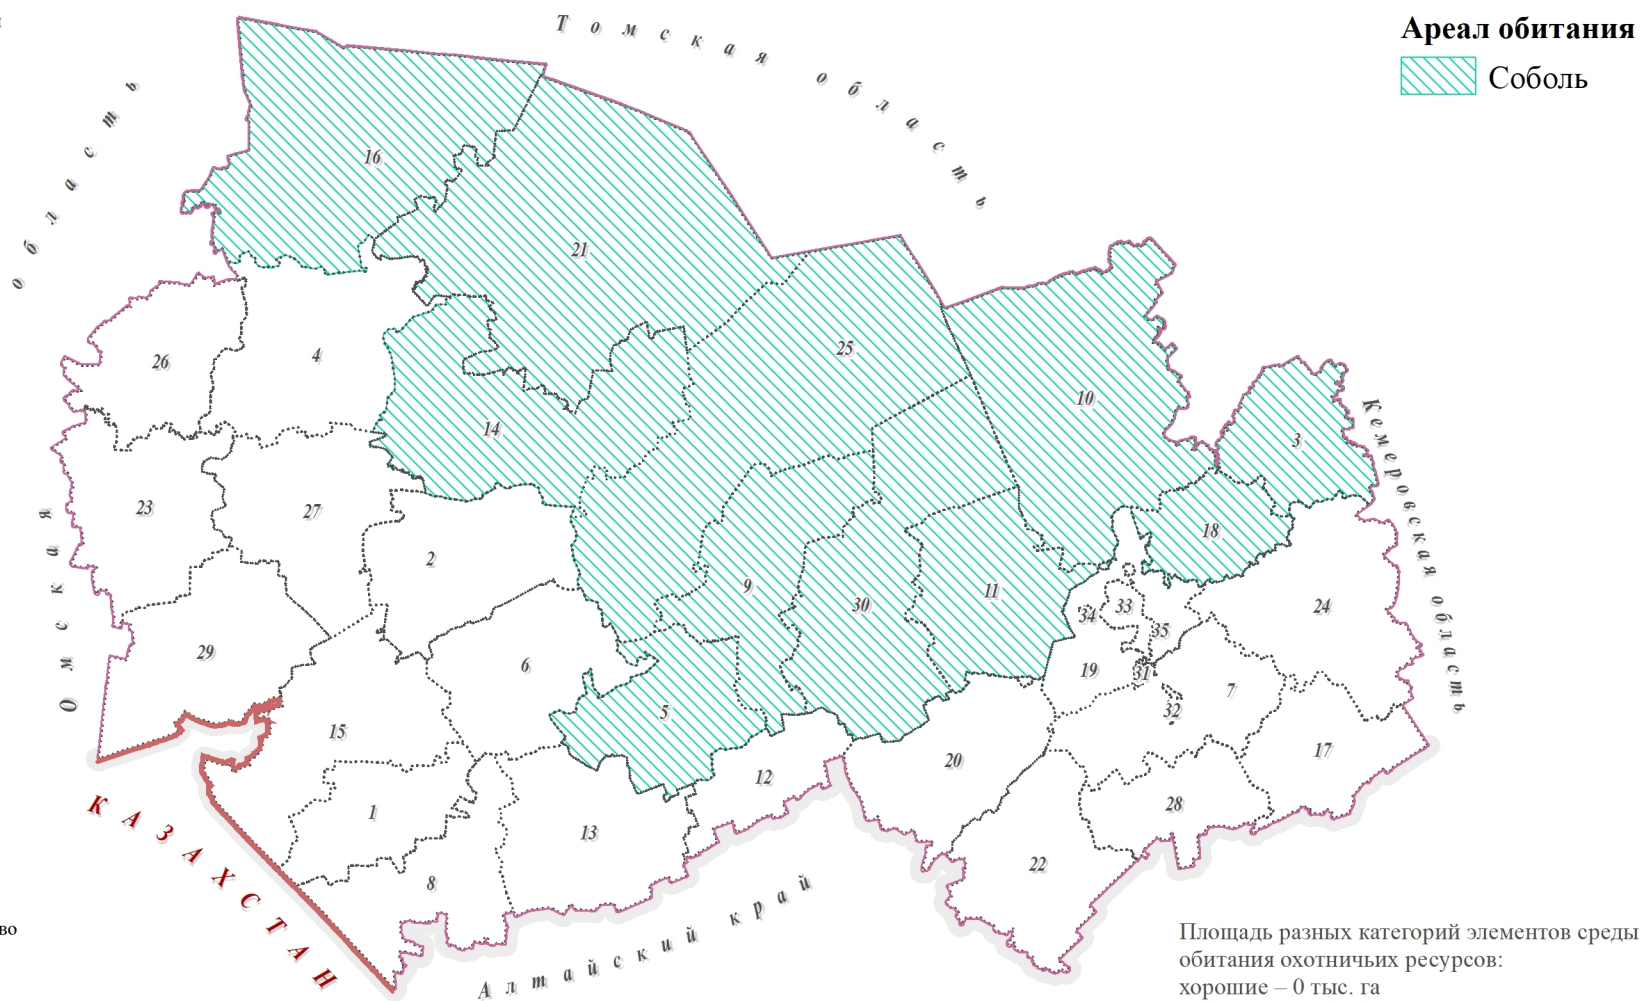

Муниципальные образования

- 1 - Баганский район
- 2 - Барабинский район
- 3 - Болотнинский район
- 4 - Венгеровский район
- 5 - Доволенский район
- 6 - Здвинский район
- 7 - Искитимский район
- 8 - Карасукский округ
- 9 - Каргатский район
- 10 - Кольванский район
- 11 - Коченевский район
- 12 - Кочковский район
- 13 - Краснозерский район
- 14 - Куйбышевский район
- 15 - Купинский район
- 16 - Кыштовский район
- 17 - Маслянинский округ
- 18 - Мошковский район
- 19 - Новосибирский район
- 20 - Ордынский район
- 21 - Северный район
- 22 - Сузунский район
- 23 - Татарский округ
- 24 - Тогучинский район
- 25 - Убинский район
- 26 - Усть-Таркский район
- 27 - Чановский район
- 28 - Черепановский район
- 29 - Чистоозерный район
- 30 - Чулымский район
- 31 - город Бердск
- 32 - город Искитим
- 33 - город Новосибирск
- 34 - город Обь
- 35 - рабочий поселок Кольцово

Площадь разных категорий элементов среды обитания охотничьих ресурсов:
 хорошие – 0 тыс. га
 средние – 572,209 тыс. га
 плохие – 2655,909 тыс. га